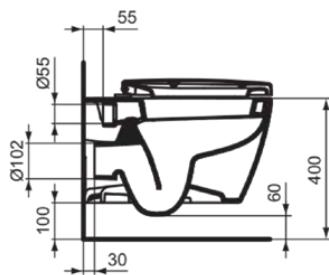

CONNECT

E803501

CONNECT | Vas WC suspendat 360x540x340 mm În finisaj alb lucios, leșire orizontală

Imagine si schita

Informații generale

| | |
|----------------------------------|--------------------|
| Tipul de subprodus | Vas WC suspendat |
| Marca | Ideal Standard |
| Colecția | CONNECT |
| Designer | Studio Levien |
| Cod de culoare | 01 |
| Descrierea culorii | Alb Lucios |
| Efectul de finisare a suprafeței | Glossy |
| Înălțime (mm) | 340 |
| Lățime (mm) | 360 |
| Lungime / Proiecție (mm) | 540 |
| Metoda de fixare | Șuruburi de fixare |
| Cod EAN | 5017830390381 |
| Greutate netă (kg) | 22.80 |

Specificațiile produsului

| | |
|---|-----------------|
| Model pentru persoane cu dizabilități | Nu |
| Modelul înălțat | Nu |
| Material | Ceramică |
| Calitatea materialului | Porțelan vitros |
| Vizibilitatea prizei | Ascunse |
| Tehnologia PVD | Nu |
| Cu funcție de bideu | Nu |
| Tehnologia IdealPlus | Nu |
| Tipul de spălare | Spălare |
| Locația prizei | Mijloc |
| Orientarea ieșirii | Orizontal |
| Poziția de alimentare cu apă | Spate |
| Tipul de alimentare cu apă | Ascunse |
| Cu locaș igienic / capac de toaletă fix | Nu |
| Model pentru copii | Nu |