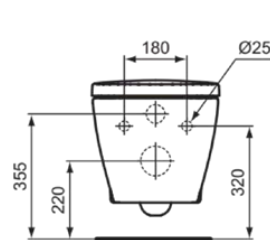

CONNECT

E803501

CONNECT | Vas WC suspendat 360x540x340 mm În finisaj alb lucios, leșire orizontală

Imagine si schita

Informații generale

| | |
|----------------------------------|--------------------|
| Tipul de subprodus | Vas WC suspendat |
| Marca | Ideal Standard |
| Colecția | CONNECT |
| Designer | Studio Levien |
| Cod de culoare | 01 |
| Descrierea culorii | Alb Lucios |
| Efectul de finisare a suprafeței | Glossy |
| Înălțime (mm) | 340 |
| Lățime (mm) | 360 |
| Lungime / Proiecție (mm) | 540 |
| Metoda de fixare | Șuruburi de fixare |
| Cod EAN | 5017830390381 |
| Greutate netă (kg) | 22.80 |

Specificațiile produsului

| | |
|---|-----------------|
| Model pentru persoane cu dizabilități | Nu |
| Modelul înălțat | Nu |
| Material | Ceramică |
| Calitatea materialului | Porțelan vitros |
| Vizibilitatea prizei | Ascunse |
| Tehnologia PVD | Nu |
| Cu funcție de bideu | Nu |
| Tehnologia IdealPlus | Nu |
| Tipul de spălare | Spălare |
| Locația prizei | Mijloc |
| Orientarea ieșirii | Orizontal |
| Poziția de alimentare cu apă | Spate |
| Tipul de alimentare cu apă | Ascunse |
| Cu locaș igienic / capac de toaletă fix | Nu |
| Model pentru copii | Nu |