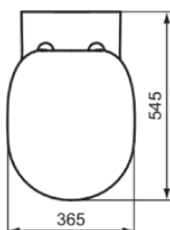

CONNECT

E803501

CONNECT | Vas WC suspendat 360x540x340 mm În finisaj alb lucios, leșire orizontală

Imagine si schita

Informații generale

| | |
|----------------------------------|--------------------|
| Tipul de subprodus | Vas WC suspendat |
| Marca | Ideal Standard |
| Colecția | CONNECT |
| Designer | Studio Levien |
| Cod de culoare | 01 |
| Descrierea culorii | Alb Lucios |
| Efectul de finisare a suprafeței | Glossy |
| Înălțime (mm) | 340 |
| Lățime (mm) | 360 |
| Lungime / Proiecție (mm) | 540 |
| Metoda de fixare | Șuruburi de fixare |
| Cod EAN | 5017830390381 |
| Greutate netă (kg) | 22.80 |