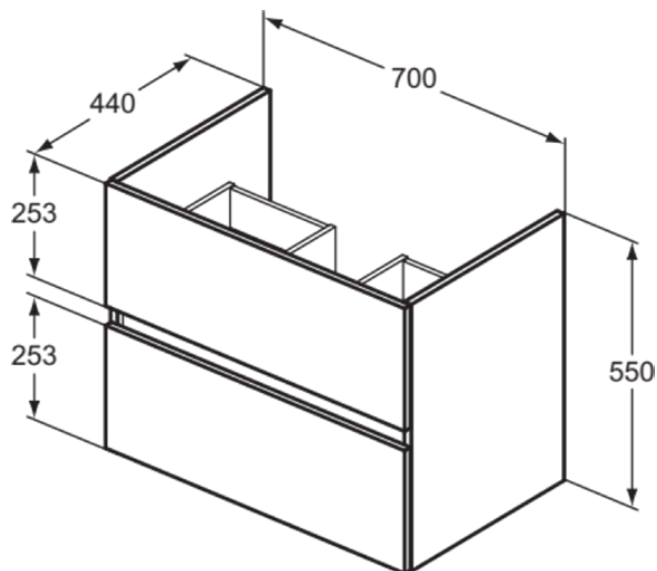

EUROVIT 2.0/ULYSS

R0261WG

EUROVIT 2.0/ULYSS | Unitatea de lavoar 700x440x550 mm În finisaj alb, 2 sertare

Imagine si schita

Informații generale

Tipul de subprodus	Unitatea de lavoar
Marca	Unbranded
Colecția	EUROVIT 2.0/ULYSS
Designer	Palomba Serafini Associati
Cod de culoare	WG
Descrierea culorii	Alb
Efectul de finisare a suprafeței	Glossy
Înălțime (mm)	550
Lățime (mm)	700
Lungime / Proiecție (mm)	440
Metoda de fixare	Set de fixare
Cod EAN	3391500588950
Greutate netă (kg)	0.00

Specificațiile produsului

Cu blat de lucru	Nu
Numărul de uși (total)	0
Număr de uși cu deschidere spre stânga	0
Număr de uși cu deschidere spre dreapta	0
Numărul de uși cu tambur	0
Număr de uși glisante	0
Numărul de uși rulante	0
Numărul de sertare (total)	2
Numărul de sertare externe	2
Numărul de sertare interne	0
Mecanism de deschidere	Pull-to-open
Mecanism de închidere	Soft-closing
Numărul de compartimente deschise	0
Număr de rafturi	0
Cu priză	Nu
Cu iluminare interioară	Nu
Model de economisire a spațiului	Nu
Tehnologia PVD	Nu
Tehnologia IdealPlus	Nu