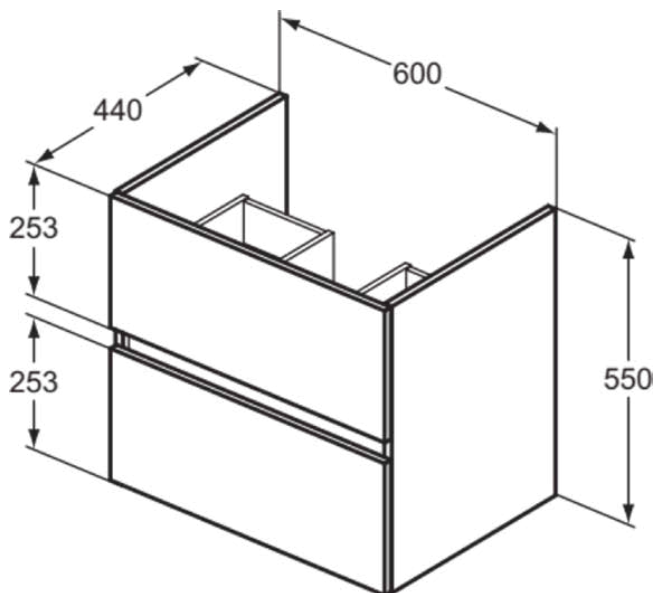

EUROVIT 2.0/ULYSS

R0259WG

EUROVIT 2.0/ULYSS | Unitatea de lavoar 600x440x550 mm În finisaj alb, 2 sertare | Economie de spațiu

Imagine si schita

Informații generale

Tipul de subprodus	Unitatea de lavoar
Marca	Unbranded
Colecția	EUROVIT 2.0/ULYSS
Designer	Palomba Serafini Associati
Cod de culoare	WG
Descrierea culorii	Alb
Efectul de finisare a suprafeței	Glossy
Înălțime (mm)	550
Lățime (mm)	600
Lungime / Proiecție (mm)	440
Metoda de fixare	Set de fixare
Cod EAN	3391500588875
Greutate netă (kg)	0.00

Caracteristici

Economie de spațiu

Specificațiile produsului

Cu blat de lucru	Nu
Număr de uși (total)	0
Număr de uși cu deschidere spre stânga	0
Număr de uși cu deschidere spre dreapta	0
Numărul de uși cu tambur	0
Număr de uși glisante	0
Numărul de uși rulante	0
Numărul de sertare (total)	2
Numărul de sertare externe	2
Numărul de sertare interne	0
Mecanism de deschidere	Pull-to-open
Mecanism de închidere	Soft-closing
Numărul de compartimente deschise	0
Număr de rafturi	0
Cu priză	Nu
Cu iluminare interioară	Nu
Model de economisire a spațiului	Nu
Tehnologia PVD	Nu
Tehnologia IdealPlus	Nu