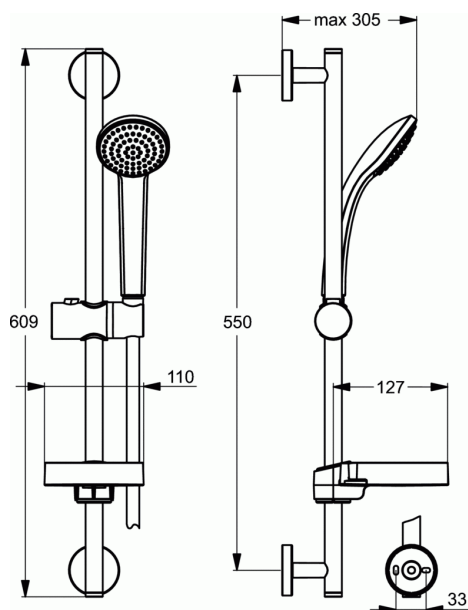

Cod produs B9501

IDEALRAIN SOFT

Set de dus S1 cu o functie

Set de dus S1 cu o functie

Set de dus S1

cap de dus cu o functie, diametru 80 mm

Bara de sustinere tubulara 600 mm, Ø21 mm

Agatatoare culisanta pentru capul de dus

Furtun flexibil "IdealFlex" 1750 mm, cromat

Suport din plastic cromat pentru sapun

FINISAJ*

* AA = Crom

NORME