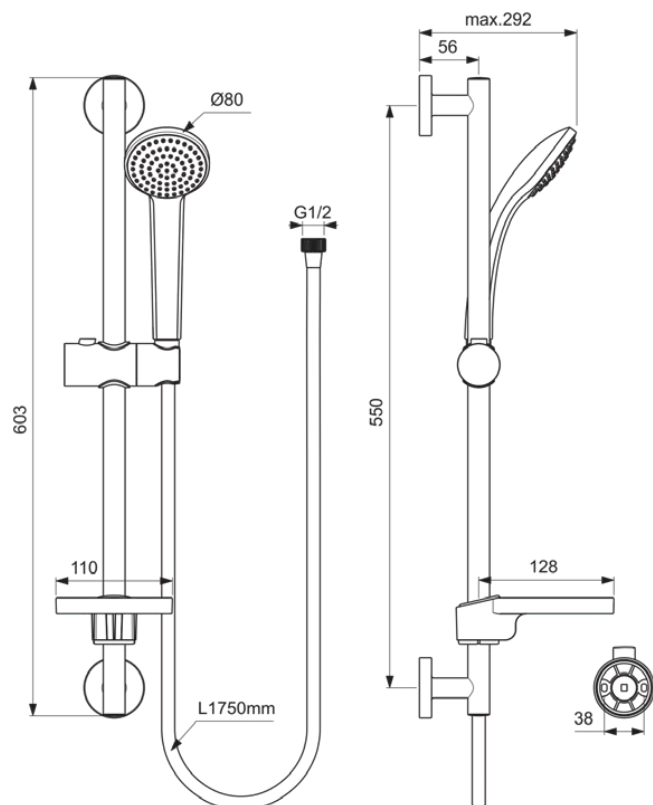

IDEALRAIN | Set de duș cu șină 603 mm În finisaj crom

## Imagine si schita

## Informații generale

|                                  |                    |
|----------------------------------|--------------------|
| Tipul de subprodus               | Set de duș cu șină |
| Marca                            | Ideal Standard     |
| Colecția                         | IDEALRAIN          |
| Cod de culoare                   | AA                 |
| Descrierea culorii               | Crom               |
| Efectul de finisare a suprafeței | Glossy             |
| Înălțime (mm)                    | 603                |
| Metoda de fixare                 | Șuruburi de fixare |
| Cod EAN                          | 3800861023753      |
| Greutate netă (kg)               | 1.10               |

## Specificațiile produsului

|  |                 |
|--|-----------------|
| Acoperirea suprafeței                    | chromium-plated |
| SmartShine                               | Da              |
| Cu set culisant                          | Da              |
| Cu duș de mână                           | Da              |
| Cu duș deasupra capului                  | Nu              |
| Cu furtun de duș                         | Da              |
| Cu cot de perete                         | Nu              |
| Cu dozator de săpun                      | Nu              |
| Cu suport pentru burete                  | Nu              |
| Cu suport pentru săpun                   | Da              |
| Material                                 | Metal / plastic |
| Numărul de tipuri de jeturi              | 1               |
| Mod de pulverizare reglabil              | Nu              |
| Tipul modului (modurilor) de pulverizare | Ploaie          |
| Puncte de fixare reglabile               | Nu              |
| Tehnologia PVD                           | Nu              |
| Tehnologia IdealPlus                     | Nu              |