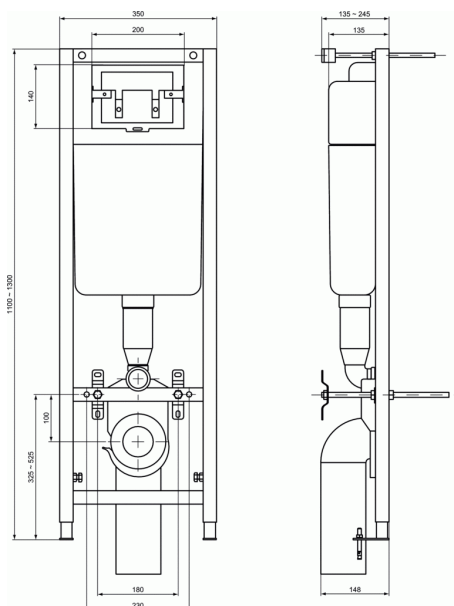

Cod produs W3705

INSTALLATION SYSTEMS

Cadru de instalare cu prindere in perete si in pardoseala

Cadru de instalare cu prindere in perete si in pardoseala

Cadru de instalare pentru pereti cu rezistenta mare

Clapeta cu dubla comanda 6/3 litri

Protectie anti condens

Robinet coltar G1/2

Tub de alimentare

Tub de evacuare si elemente de fixare

Dimensiune pachet 160x1100x385

20 buc/palet

Compatibil cu:

- clapeta cu dubla comanda crom lucios (dreptunghiulara)
- clapeta cu dubla comanda crom mat (dreptunghiulara)
- clapeta cu dubla comanda alba (dreptunghiulara)
- clapeta cu dubla comanda crom lucios (rotunda)

Echipare necesara:

- Clapeta cu dubla comanda (dreptunghiulara) (W3708xx)
- Clapeta cu dubla comanda (rotunda) (W3709AA)

Optionale recomandate:

- Set pentru atenuarea zgomotului (T604900)

FINISAJ*

67

* 67 = Neutru

NORME