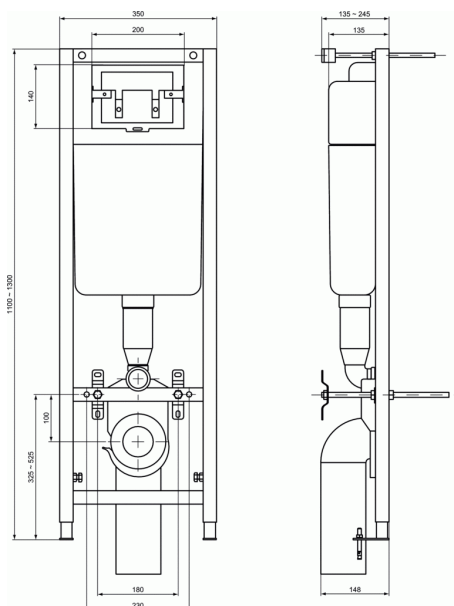

# Cadru de instalare cu prindere in perete si in pardoseala

### Cadru de instalare cu prindere in perete si in pardoseala

Cadru de instalare pentru pereti cu rezistenta mare

Clapeta cu dubla comanda 6/3 litri

Protectie anti condens

Robinet coltar G1/2

Tub de alimentare

Tub de evacuare si elemente de fixare

Dimensiune pachet 160x1100x385

20 buc/palet

Compatibil cu:

- clapeta cu dubla comanda crom lucios (dreptunghiulara)
- clapeta cu dubla comanda crom mat (dreptunghiulara)
- clapeta cu dubla comanda alba (dreptunghiulara)
- clapeta cu dubla comanda crom lucios (rotunda)