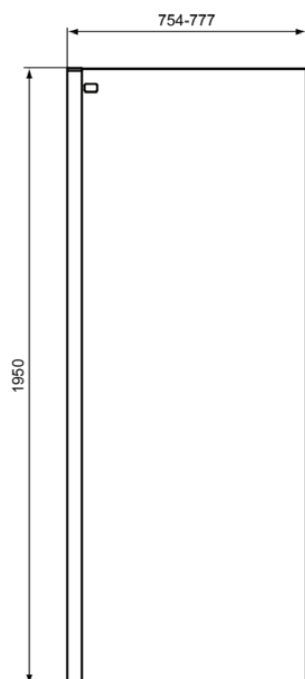

CONNECT 2

K9376EO

CONNECT 2 | Panou de cameră umedă 754x14x1950 mm În finisaj argintiu strălucitor | Grosimea sticlei (6 mm), Ajustare orizontală (23 mm), IdealClean

Imagine si schita

Informații generale

Tipul de subprodus	Panou de cameră umedă
Marca	Ideal Standard
Colecția	CONNECT 2
Cod de culoare	EO
Descrierea culorii	Argintiu Strălucitor
Efectul de finisare a suprafeței	Glossy
Înălțime (mm)	1950
Lățime (mm)	754
Lungime / Proiecție (mm)	14
Metoda de fixare	Șuruburi de fixare
Cod EAN	8014140456407
Greutate netă (kg)	24.00

Caracteristici

Grosimea sticlei (6 mm)

Ajustare orizontală (23 mm)

IdealClean

Downloads

- [Ghid de instalare](#)

Standard de produs și certificari

Standarde suplimentare	EN 14428
Clasificarea DoP	CA-IR-DA