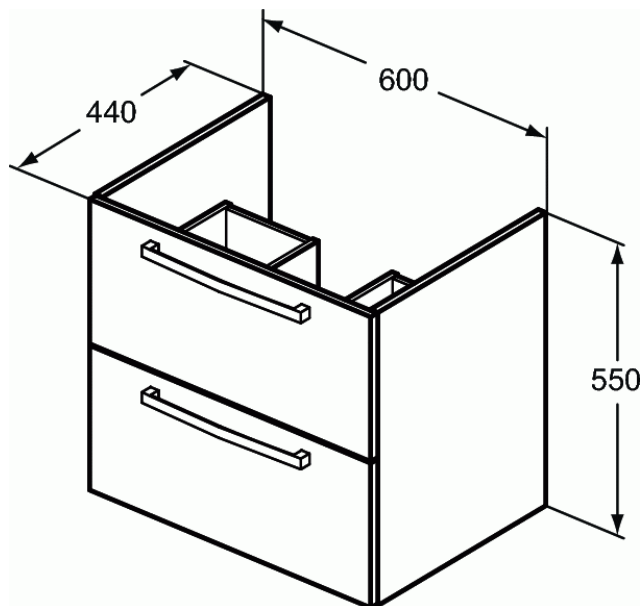

### Unitate de lavoar 60 cm, suspendata

#### Unitate de lavoar 60 cm, suspendata

Montata pe perete

2 sertare, sistem inchidere lenta, 2 manere

Include: Set de fixare

Recomandat: sifon economie de spatiu EE23033967 (va rugam comandati separat)

Pentru combinare cu: Tempo lavoar adanc 61 cm E066801