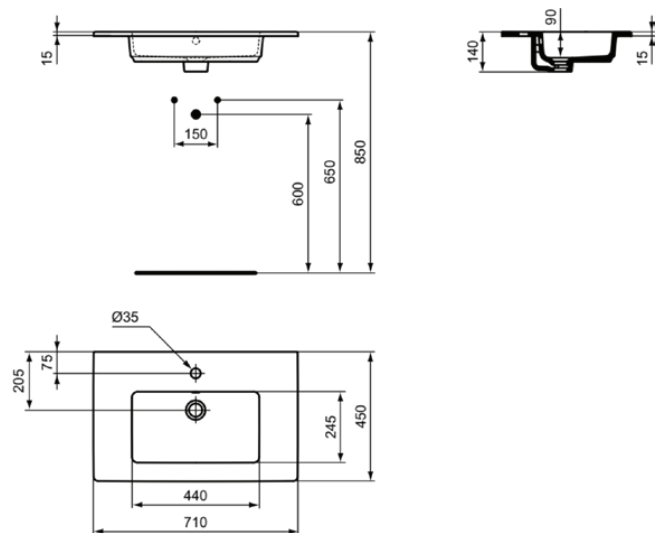

EUROVIT

E053501

EUROVIT | Lavoar 710x450x140 mm În finisaj alb lucios, 1 orificiu pentru robinet, Cu preaplin

Imagine si schita

Informații generale

Tipul de subprodus	Lavoar
Marca	Ideal Standard
Colecția	EUROVIT
Designer	Studio Levien
Cod de culoare	01
Descrierea culorii	Alb Lucios
Efectul de finisare a suprafeței	Glossy
Înălțime (mm)	140
Lățime (mm)	710
Lungime / Proiecție (mm)	450
Cod EAN	5017830504986
Greutate netă (kg)	11.00

Standard de produs și certificari

Standarde suplimentare	EN 14688
Clasificarea DoP	CL10

Specificațiile produsului

Platou de sprijin	Stânga / Dreapta
Tipul de revărsare	Rotund
Model pentru persoane cu dizabilități	Nu
Numărul de lavoare	1
Cu perete din spate	Nu
Cu revărsare	Da
Revărsare vizibilă	Da
Numărul de găuri de robinet pentru fiecare lavoar	1
Partea inferioară șlefuită	Nu
Cu dop de scurgere	Nu
Cu sifon	Nu
Material	Ceramică
Calitatea materialului	Argilă de foc fină
Poziția găurii de robinet	Centru
Tehnologia PVD	Nu
Tehnologia IdealPlus	Nu