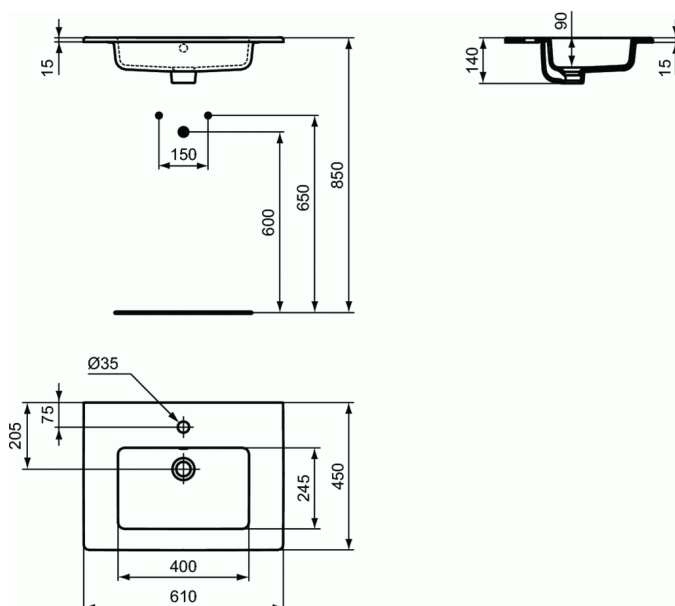

Cod produs E0668

TEMPO

Lavoar adanc 61 cm

Lavoar adanc 61 cm

Cu orificiu pentru baterie si cu preaplin

In cutie de carton

Pentru montaj numai incastat (nu pe perete)

Pentru combinare cu: Tempo unitate de lavoar 60 cm

Optionale recomandate:

- Sifon pentru lavoar G1 1/4 - de tip tubular (A2305AA)
- Robinet coltar (conectare la apa G1/2, conectare la baterie 10mm/ G3/8) - 1 bucata (B7883AA)
- Adaptor pentru sifon G 1 1/4 (daca se monteaza cu baterie fara ventil) (B4801AA)