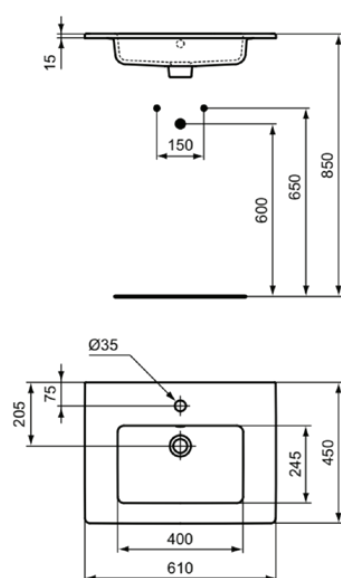

EUROVIT

E066801

EUROVIT | Lavoar 610x450x140 mm În finisaj alb lucios, 1 orificiu pentru robinet, Cu preaplin

Imagine si schita

Informații generale

Tipul de subprodus	Lavoar
Marca	Ideal Standard
Colecția	EUROVIT
Designer	Studio Levien
Cod de culoare	01
Descrierea culorii	Alb Lucios
Efectul de finisare a suprafeței	Glossy
Înălțime (mm)	140
Lățime (mm)	610
Lungime / Proiecție (mm)	450
Cod EAN	5017830478638
Greutate netă (kg)	11.03

Downloads

- BIM-UK
- EPD

Standard de produs și certificari

Standarde suplimentare	EN 14688
Clasificarea DoP	CL10

Specificațiile produsului

Platou de sprijin	Stânga / Dreapta
Tipul de revărsare	Rotund
Model pentru persoane cu dizabilități	Nu
Numărul de lavoare	1
Cu perete din spate	Nu
Cu revărsare	Da
Revărsare vizibilă	Da
Numărul de găuri de robinet pentru fiecare lavoar	1
Partea inferioară șlefuită	Nu
Cu dop de scurgere	Nu
Cu sifon	Nu
Material	Ceramică
Calitatea materialului	Porțelan vitros
Poziția găurii de robinet	Centru
Tehnologia PVD	Nu
Tehnologia IdealPlus	Nu