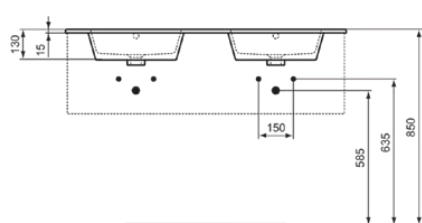

EUROVIT | Dublu Lavoar 1215x455x155 mm În finisaj alb lucios, 2 orificii pentru robinet, Cu preaplin

Imagine si schita

Informații generale

Tipul de subprodus	Lavoar
Marca	Ideal Standard
Colecția	EUROVIT
Designer	Studio Levien
Cod de culoare	01
Descrierea culorii	Alb Lucios
Efectul de finisare a suprafeței	Glossy
Înălțime (mm)	155
Lățime (mm)	1215
Lungime / Proiecție (mm)	455
Cod EAN	5017830504979
Greutate netă (kg)	29.80

Standard de produs și certificari

Standarde suplimentare	EN 14688
Clasificarea DoP	CL15

Specificațiile produsului

Platou de sprijin	Stânga / Dreapta / Centru
Tipul de revărsare	Rotund
Model pentru persoane cu dizabilități	Nu
Numărul de lavoare	2
Cu perete din spate	Nu
Cu revărsare	Da
Revărsare vizibilă	Da
Numărul de găuri de robinet pentru fiecare lavoar	1
Partea inferioară șlefuită	Nu
Cu dop de scurgere	Nu
Cu sifon	Nu
Material	Ceramică
Calitatea materialului	Argilă de foc fină
Poziția găurii de robinet	Centru
Tehnologia PVD	Nu
Tehnologia IdealPlus	Nu