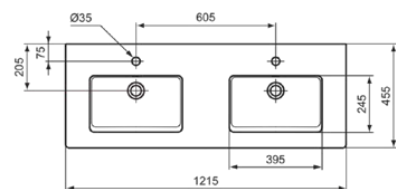

EUROVIT | Dublu Lavoar 1215x455x155 mm În finisaj alb lucios, 2 orificii pentru robinet, Cu preaplin

Imagine si schita

Informații generale

Tipul de subprodus	Lavoar
Marca	Ideal Standard
Colecția	EUROVIT
Designer	Studio Levien
Cod de culoare	01
Descrierea culorii	Alb Lucios
Efectul de finisare a suprafeței	Glossy
Înălțime (mm)	155
Lățime (mm)	1215
Lungime / Proiecție (mm)	455
Cod EAN	5017830504979
Greutate netă (kg)	29.80

Standard de produs și certificari

Standarde suplimentare	EN 14688
Clasificarea DoP	CL15

Specificațiile produsului

Platou de sprijin	Stânga / Dreapta / Centru
Tipul de revărsare	Rotund
Model pentru persoane cu dizabilități	Nu
Numărul de lavoare	2
Cu perete din spate	Nu
Cu revărsare	Da
Revărsare vizibilă	Da
Numărul de găuri de robinet pentru fiecare lavoar	1
Partea inferioară șlefuită	Nu
Cu dop de scurgere	Nu
Cu sifon	Nu
Material	Ceramică
Calitatea materialului	Argilă de foc fină
Poziția găurii de robinet	Centru
Tehnologia PVD	Nu
Tehnologia IdealPlus	Nu