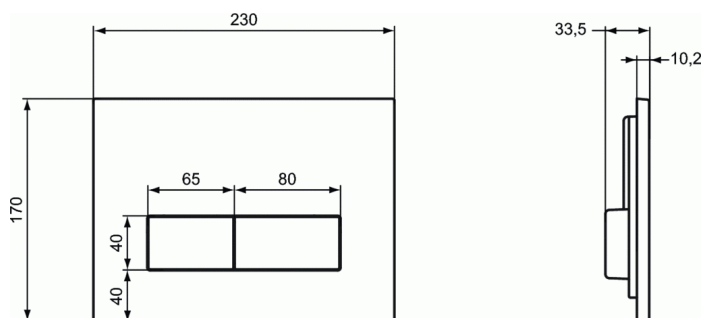

Cod produs W3708

INSTALLATION SYSTEMS

Clapeta cu dubla comanda crom lucios (dreptunghiulara)

Clapeta cu dubla comanda crom lucios (dreptunghiulara)

ABS

IS logo

Crom, Alb, Crom mat

Compatibil cu: W370567 sau W370767