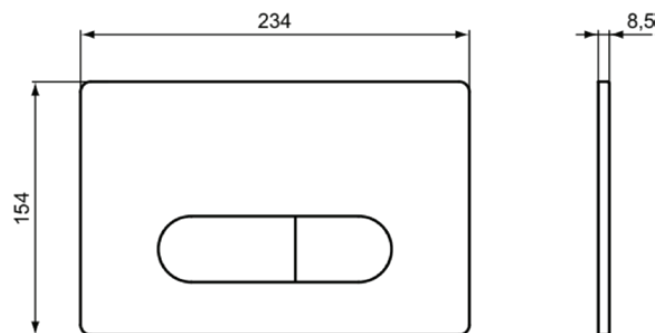

OLEAS | Placă de acționare mecanică 234x8.5x154 mm În finisaj crom

Imagine si schita

Informații generale

Tipul de subprodus	Placă de acționare mecanică
Marca	Ideal Standard
Colecția	OLEAS
Designer	Studio Levien
Cod de culoare	AA
Descrierea culorii	Crom
Efectul de finisare a suprafeței	Glossy
Înălțime (mm)	154
Lățime (mm)	234
Lungime / Proiecție (mm)	8.5
Metoda de fixare	Șuruburi de fixare
Cod EAN	3391500580138
Greutate netă (kg)	0.34