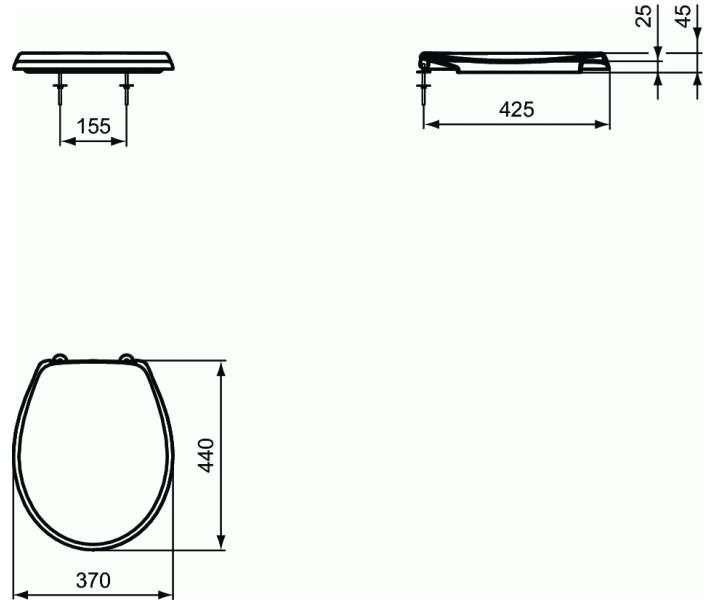

Cod produs W3026

EUROVIT

Capac vas WC

Capac vas WC

Cu balamale metalice
Duroplast

FINISAJ*

01

* 01 = Alb European