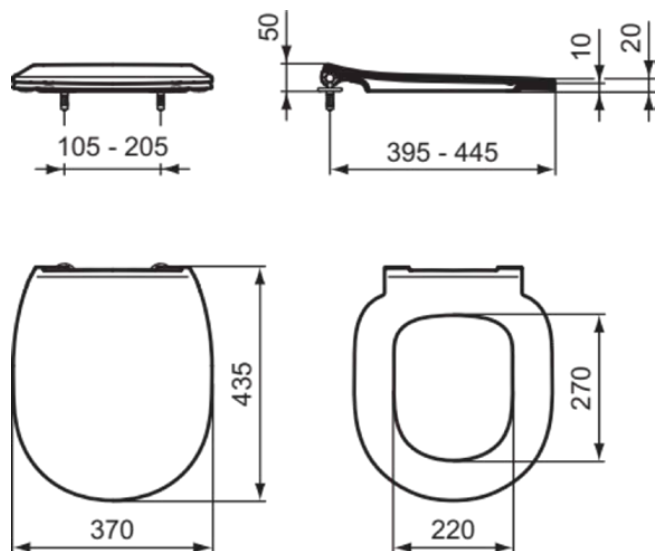

CONNECT

E772301

CONNECT | Capac sandwich 370x435x50 mm În finisaj alb lucios

Imagine si schita

Informații generale

Tipul de subprodus	Capac sandwich
Marca	Ideal Standard
Colecția	CONNECT
Cod de culoare	01
Descrierea culorii	Alb Lucios
Efectul de finisare a suprafeței	Glossy
Înălțime (mm)	50
Lățime (mm)	370
Lungime / Proiecție (mm)	435
Cod EAN	5017830474791
Greutate netă (kg)	2.20

Downloads

- Ghid de instalare

Specificațiile produsului

Model subțire	Da
Opțiune de eliberare rapidă	Nu
Protecție antifurt	Nu
Cu motiv / icoană	Nu
Pentru vas de toaletă universal	Nu
Funcția de închidere	Închidere normală
Calitatea materialului	Duroplast
Tehnologia PVD	Nu
Tehnologia IdealPlus	Nu
Locația fixării	Top
Materialul balamalei	Stainless steel
Cu locaș igienic / capac de toaletă fix	Nu