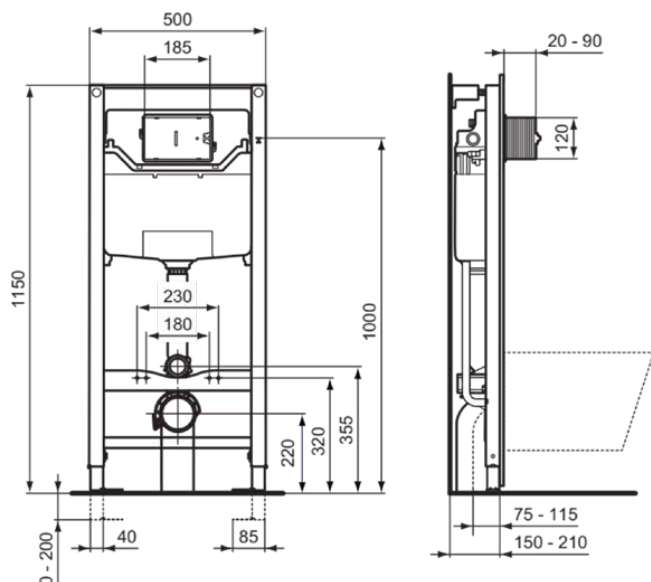

PROSYS | Cadru WC 500x150x1150 mm În finisaj neutru | Sarcină testată până la 400 kg

Imagine și schiță

Informații generale

Tipul de subprodus	Cadru WC
Marca	Ideal Standard
Colecția	PROSYS
Cod de culoare	67
Descrierea culorii	Neutru
Efectul de finisare a suprafeței	Mat
Înălțime (mm)	1150
Lățime (mm)	500
Lungime / Proiecție (mm)	150
Metoda de fixare	Șuruburi de fixare
Cod EAN	3391500579538
Greutate netă (kg)	12.20

Caracteristici

Sarcină testată până la 400 kg

Downloads

- [BIM-UK](#)
- [Lista pieselor de schimb](#)
- [Ghid de instalare](#)

Standard de produs și certificări

Standarde suplimentare	EN 14055
Clasificarea DoP	CL1-6-NLI-VRII

Specificațiile produsului

Economie de apă	Da
Material al setului de deșeuri	Plastic
Picioare reglabile	Da
Numărul de poziții de conectare a apei	2
Opțiuni de spălare	Clătire dublă
Volum de spălare reglabil	Da
Înălțime reglabilă a toaletei	Nu
Independent	Nu
Cu suport pentru montare pe perete înalt	Da
Capacitate de încărcare (kg)	400
Compatibil cu Smart Flush	Da
Materialul rezervorului ascuns	Plastic
Tehnologia Easy Fix	Da
Service fără scule	Da
Tehnologia Smart Valve	Da
Umplere silențioasă	Da
Cu unitate de alimentare	Nu
Material cadru	Oțel
Cu set de izolație anti-condensare	Da

Ideal Standard

Amplasarea plăcii de acționare	Partea din față
Volumul de spălare prestabilit (l)	6
Tehnologia PVD	Nu
Cu cot de deșeuri	Da
Cu supapă unghiulară	Da
Tehnologia IdealPlus	Nu
Frâne de picior reglabile	Yes