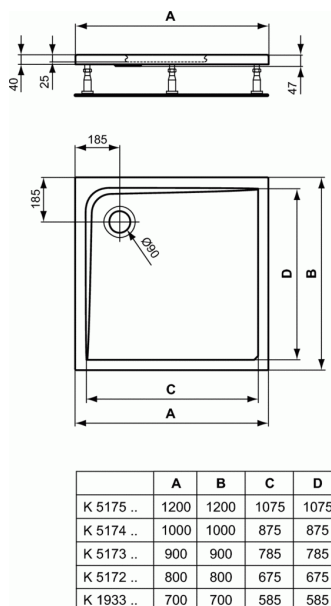

### Cadita din acril de dus patrata 80x80 cm

#### Cadita din acril de dus patrata 80x80 cm

Inaltime redusa 4 cm

Poate fi montata atat pe pardoseala cat si ingropata.

Sifonul se comanda separat.

Optionale recomandate:

- Picioare de sustinere, universale, pentru cadite de dus (pentru dimensiune: 1200mm si mai mari - sunt necesare 2 bucati K712667) K712667