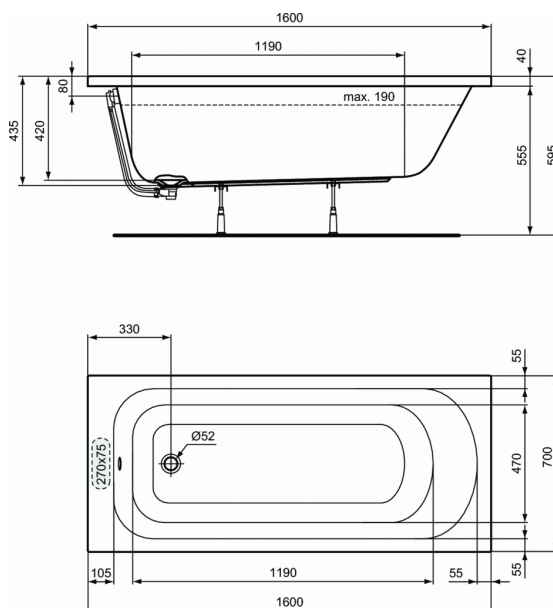

Cod produs W0043

SIMPLICITY

Cada rectangulara 160x70 cm pentru incastrat sau pentru montare cu panouri

Cada rectangulara 160x70 cm pentru incastrat sau pentru montare cu panouri

Acril 3,2 mm ranforsat cu panou material lemnos pe fund si
marginii

Gaura pentru scurgere si prea-plin 52 mm diametru

Culoarea :ISI" Eurowhite"

In conformitate cu EN 14516

Volum de apa: 191 L

Optionale recomandate

- Panou frontal 160 cm, cu set de fixare, cu inaltime 55 cm
(W004801)

- Panou lateral 70 cm, cu set de fixare, cu inaltime 55 cm
(W005101)

- Set de fixare (C896067)

- Scurgere: 52 mm diametru (B4812AA)

FINISAJ*

01

* 01 = Alb European