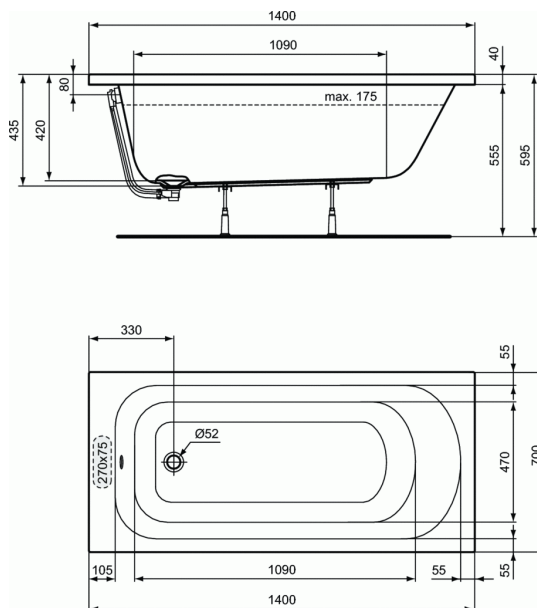

### Cada rectangulara 150x70 cm pentru incastrat sau pentru montare cu panouri

#### Cada rectangulara 150x70 cm pentru incastrat sau pentru montare cu panouri

Acril 3,2 mm ranforsat cu panou material lemnos pe fund si margini

Gaura pentru scurgere si prea-plin 52 mm diametru

Culoarea :ISI" Eurowhite"

In conformitate cu EN 14516

Volum de apa: 175 L

#### Optionale recomandate

- Panou frontal 150 cm, cu set de fixare, cu inaltime 55 cm (W004701)

- Panou lateral 70 cm, cu set de fixare, cu inaltime 55 cm (W005101)

- Set de fixare (C896067)

- Scurgere: 52 mm diametru (B4812AA)