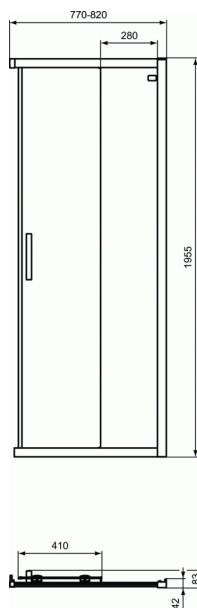

Cod produs K9259

CONNECT 2

Cabina patrata/Rectangulara de colt cu usi glisante 80 cm

Cabina patrata/Rectangulara de colt cu usi glisante 80 cm

Inaltime 195 cm

Sticla securizata transparenta 6 mm

Tratament Ideal Clean ce impiedica depunerea calcarului

Profile aluminiu argintiu lucios

Manere solide cromate 225 mm

Functia "Click & clean" (elibereaza partea inferioara a panourilor usii pentru a permite o curatare simpla)

Role cu rostogolire uniforma

Reglaj de pana la 25 mm pe profil

Este posibil sa fie completat NUMAI cu panou Connect 2 L ca o a treia parte

Pot fi combinate cu o cadita de dus Ideal Standard cu dimensiuni adecvate sau pot fi instalate direct pe gresie

OBSERVATIE: Un cod reprezinta o singura parte/usa; pentru o cabina completa doua coduri (parti) trebuie comandate