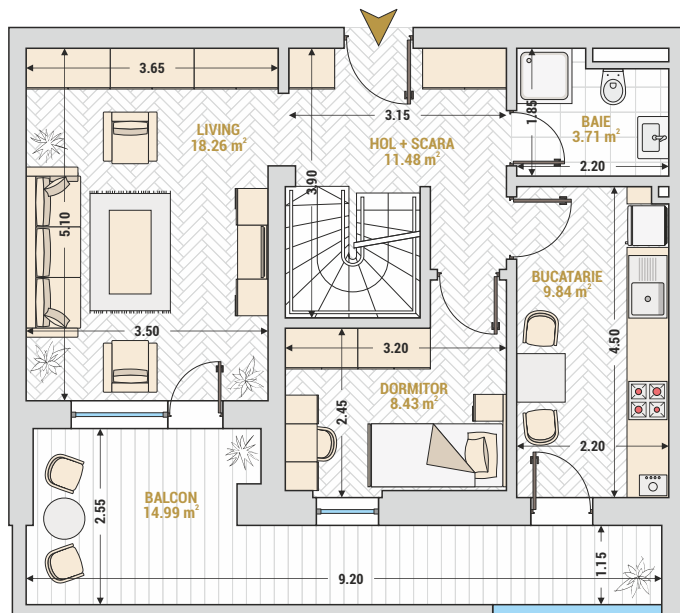

IDEAL RESIDENCE

DEZVOLTATOR IMOBILIAR

ETAJ 9