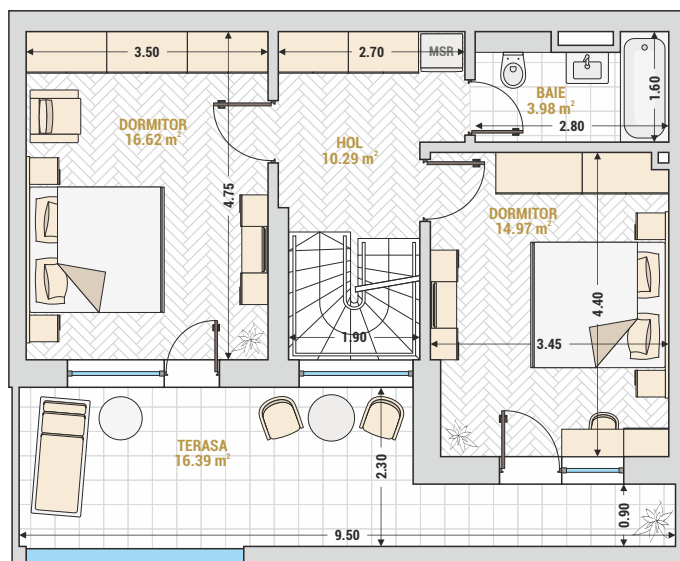

## PENTHOUSE 4 CAMERE TIP 3 - CORP 5

## Disponibilitate

E9 - Living	18.26 m <sup>2</sup>	E10 - Dormitor	16.62 m <sup>2</sup>
E9 - Bucatarie	9.84 m <sup>2</sup>	E10 - Dormitor	14.97 m <sup>2</sup>
E9 - Dormitor	8.43 m <sup>2</sup>	E10 - Baie	3.98 m <sup>2</sup>
E9 - Baie	3.71 m <sup>2</sup>	E10 - Hol + Scara	10.29 m <sup>2</sup>
E9 - Hol + Scara	11.48 m <sup>2</sup>	E10 - Terasa	16.39 m <sup>2</sup>
E9 - Balcon	14.99 m <sup>2</sup>		

Suprafata construita	157.52 m <sup>2</sup>
Suprafata utila	97.58 m <sup>2</sup>
Suprafata utila + Balcon/Terasa	128.96 m <sup>2</sup>

Etaj 9/10 - nr. 64

Acest material de prezentare are caracter informativ si poate suferi modificari nesubstantiale