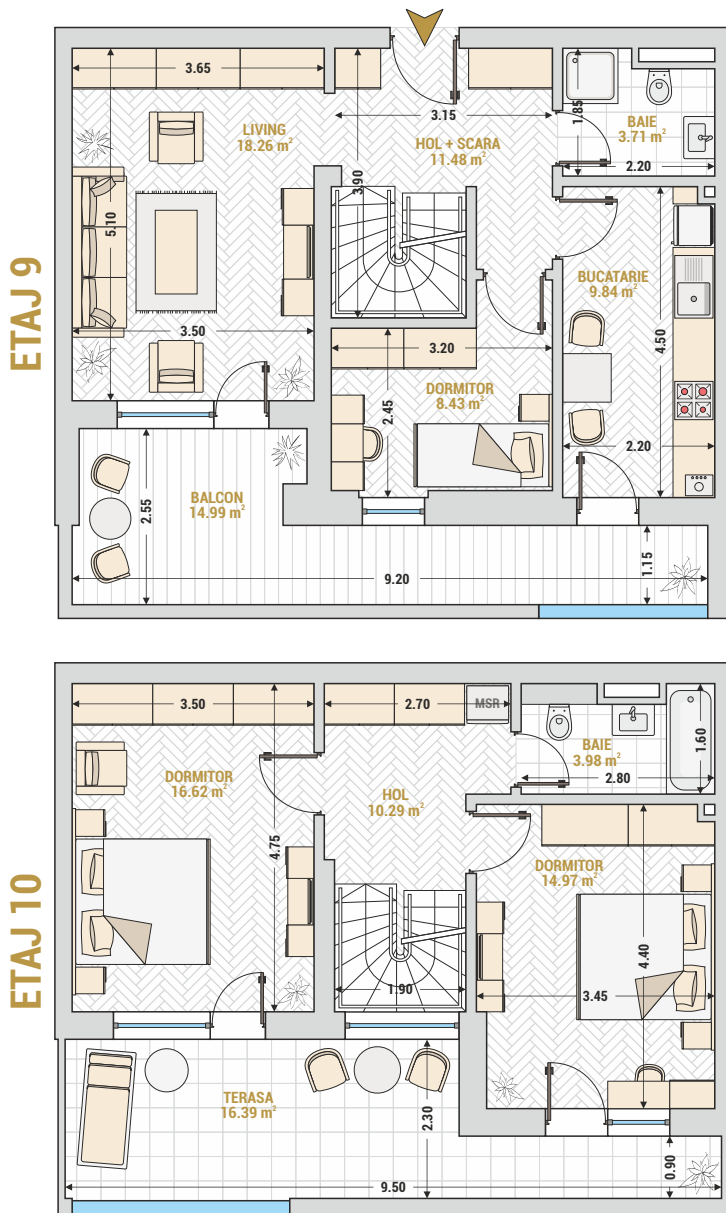

PENTHOUSE 4 CAMERE TIP 3 - CORP 2

Disponibilitate

E9 - Living	18.26 m ²	E10 - Dormitor	16.62 m ²
E9 - Bucatarie	9.84 m ²	E10 - Dormitor	14.97 m ²
E9 - Dormitor	8.43 m ²	E10 - Baie	3.98 m ²
E9 - Baie	3.71 m ²	E10 - Hol + Scara	10.29 m ²
E9 - Hol + Scara	11.48 m ²	E10 - Terasa	16.39 m ²
E9 - Balcon	14.99 m ²		

Etaj 9/10 - nr. 64

Suprafata construita	157.52 m ²
Suprafata utila	97.58 m ²
Suprafata utila + Balcon/Terasa	128.96 m ²

Acest material de prezentare are caracter informativ si poate suferi modificari nesubstantiale

PENTHOUSE 4 CAMERE TIP 3 - CORP 2