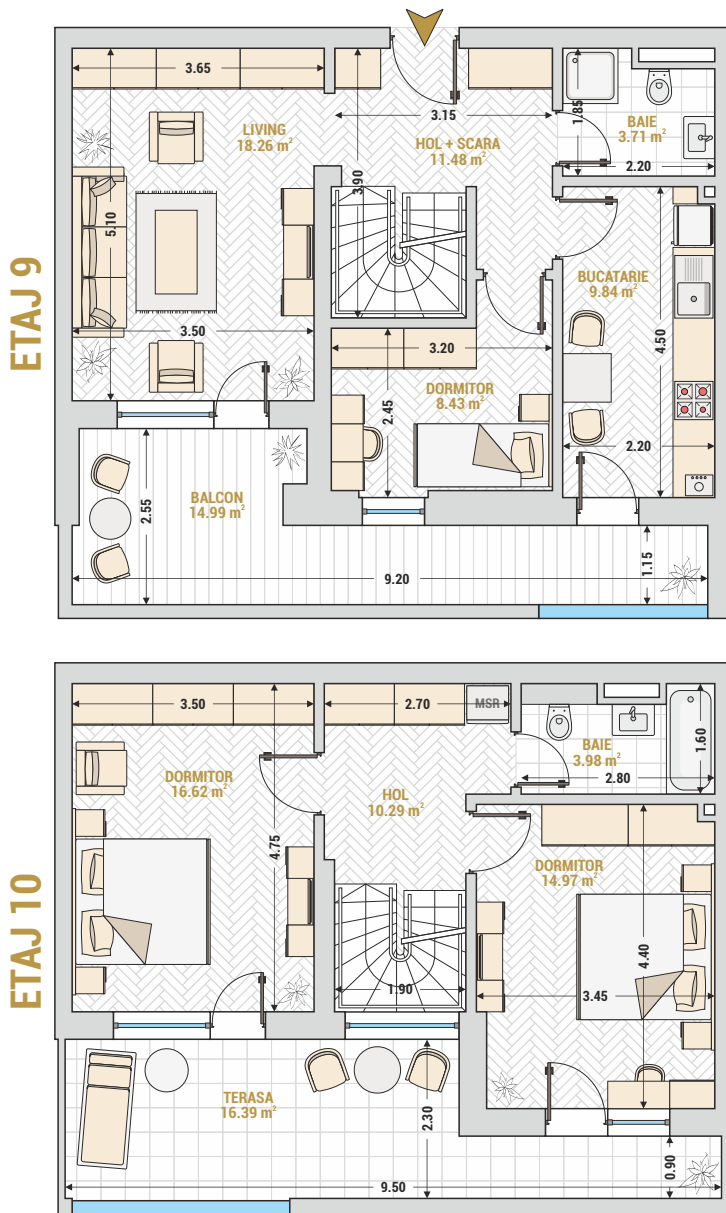

IDEAL RESIDENCE

DEZVOLTATOR IMOBILIAR

PENTHOUSE 4 CAMERE TIP 3 - CORP 1

Disponibilitate

E9 - Living	18.26 m²	E10 - Dormitor	16.62 m²
E9 - Bucatarie	9.84 m²	E10 - Dormitor	14.97 m²
E9 - Dormitor	8.43 m²	E10 - Baie	3.98 m²
E9 - Baie	3.71 m²	E10 - Hol + Scara	10.29 m²
E9 - Hol + Scara	11.48 m²	E10 - Terasa	16.39 m²
E9 - Balcon	14.99 m²		

Etaj 9/10 - nr. 64

Suprafata construita	157.52 m²
Suprafata utila	97.58 m²
Suprafata utila + Balcon/Terasa	128.96 m²