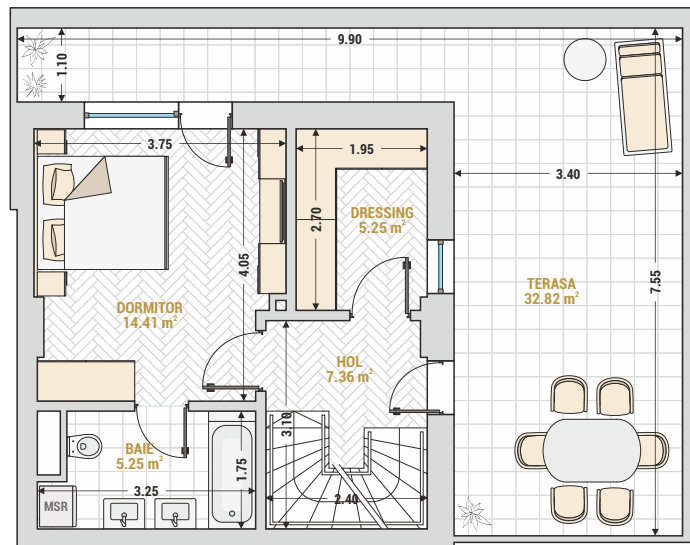

PENTHOUSE 3 CAMERE TIP 2 - CORP 1

Disponibilitate

E9 - Living	18.48 m ²	E10 - Dormitor	14.41 m ²
E9 - Bucatarie	9.04 m ²	E10 - Baie	5.25 m ²
E9 - Dormitor	12.99 m ²	E10 - Dressing	5.25 m ²
E9 - Baie	3.82 m ²	E10 - Hol	7.36 m ²
E9 - Hol + Scara	11.40 m ²	E10 - Terasa	32.82 m ²
E9 - Balcon	19.90 m ²		

Etaj 9/10 - nr. 69

Suprafata construita	175.45 m ²
Suprafata utila	88.00 m ²
Suprafata utila + Balcon/Terasa	140.72 m ²

Acest material de prezentare are caracter informativ si poate suferi modificari nesubstantiale