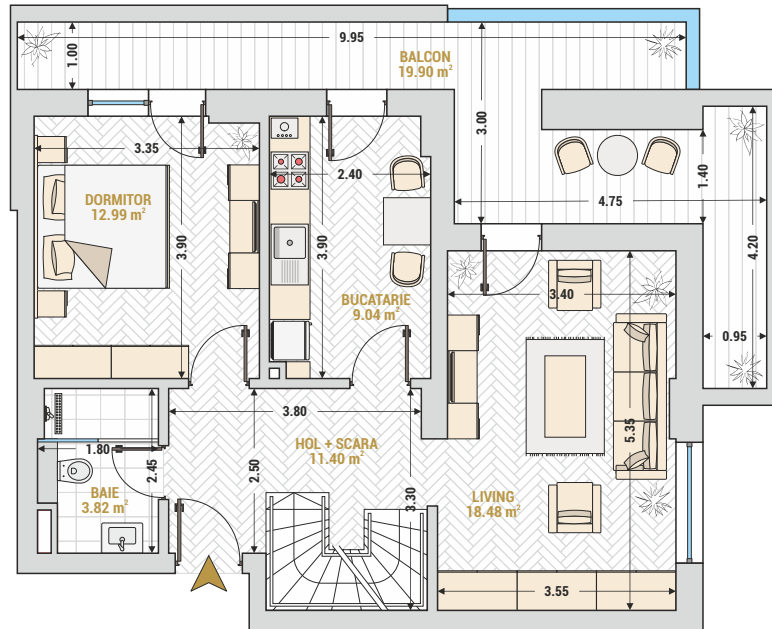

IDEAL RESIDENCE
DEZVOLTATOR IMOBILIAR

ETAJ 9