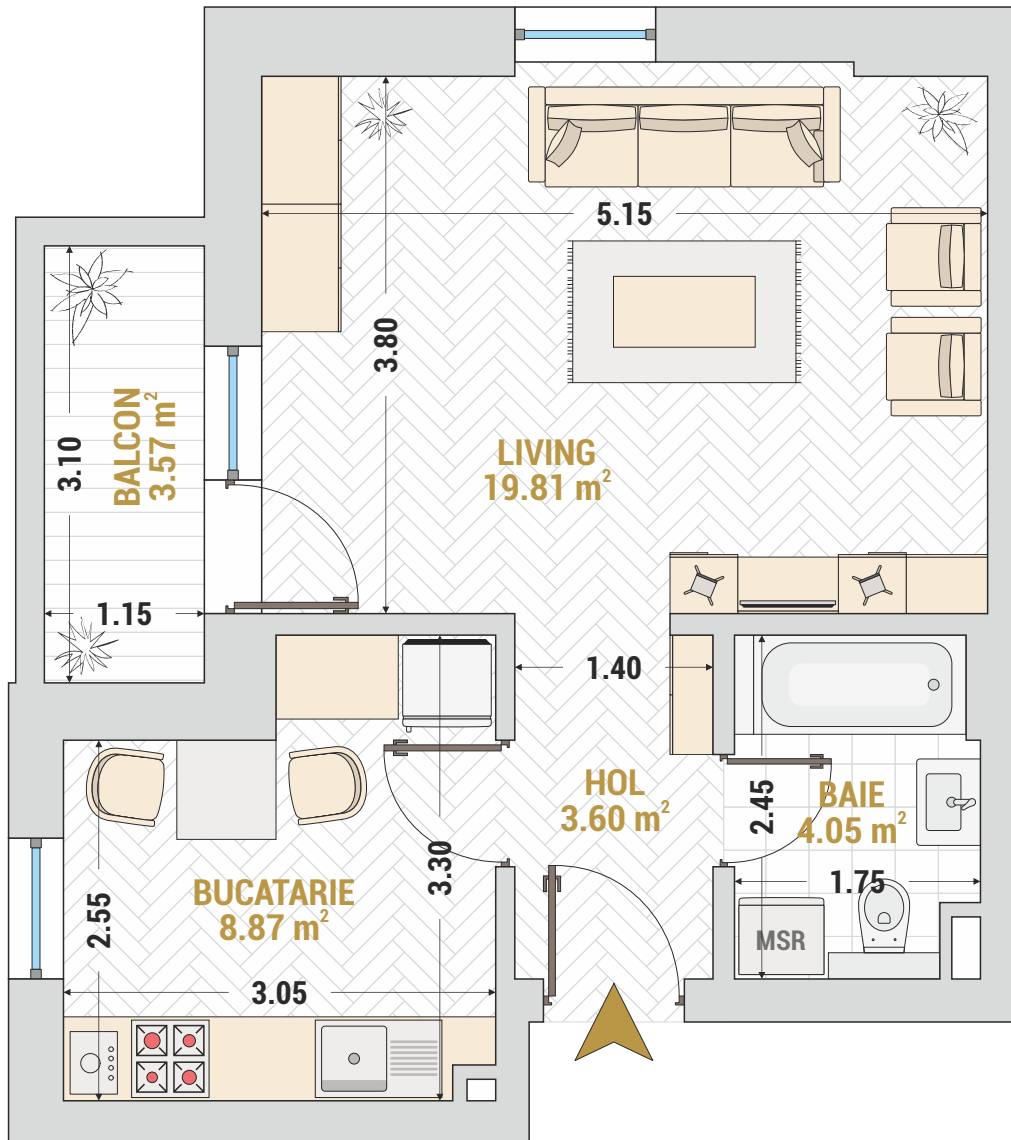

IDEAL RESIDENCE
DEZVOLTATOR IMOBILIAR

GARSONIERA TIP 2 - CORP 9

Disponibilitate

Living	19.81 m²
Bucatarie	8.87 m²
Baie	4.05 m²
Hol	3.60 m²
Balcon	3.57 m²
Suprafata construita	51.18 m²
Suprafata utila	36.33 m²
Su + balcon	39.90 m²

Etaj 1 - nr. 16
Etaj 2 - nr. 28
Etaj 3 - nr. 40
Etaj 4 - nr. 52

Etaj 5 - nr. 64
Etaj 6 - nr. 76
Etaj 7 - nr. 88
Etaj 8 - nr. 100