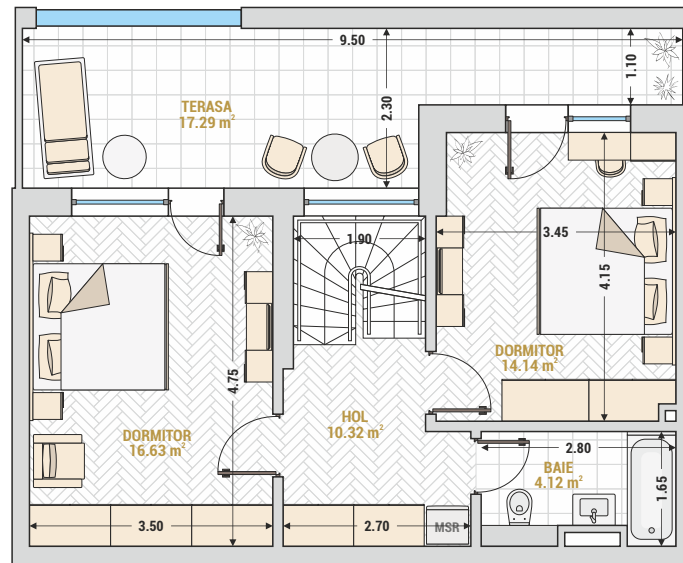

ETAJ 9

ETAJ 10

DUPLEX 4 CAMERE TIP 2 - CORP 5

Disponibilitate

E9 - Living	18.26 m ²	E10 - Dormitor	16.63 m ²
E9 - Bucatarie	9.84 m ²	E10 - Dormitor	14.14 m ²
E9 - Dormitor	8.40 m ²	E10 - Baie	4.12 m ²
E9 - Baie	3.95 m ²	E10 - Hol + Scara	10.32 m ²
E9 - Hol + Scara	11.47 m ²	E10 - Terasa	17.29 m ²
E9 - Balcon	13.81 m ²		

Etaj 9/10 - nr. 67

Suprafata construita	156.77 m ²
Suprafata utila	97.13 m ²
Suprafata utila + Balcon/Terasa	128.23 m ²

Acest material de prezentare are caracter informativ si poate suferi modificari nesubstantiale

DUPLEX 4 CAMERE TIP 2 - CORP 5