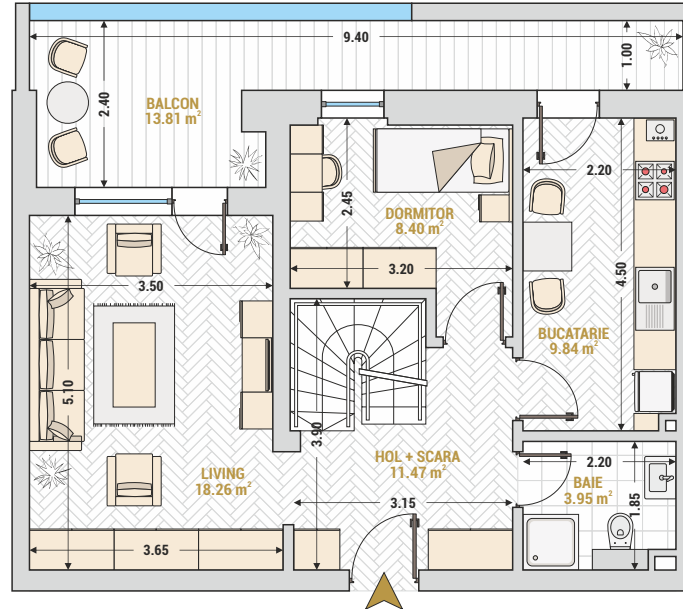

ETAJ 9

ETAJ 10

DUPLEX 4 CAMERE TIP 2 - CORP 5

Disponibilitate

E9 - Living	18.26 m ²	E10 - Dormitor	16.63 m ²
E9 - Bucatarie	9.84 m ²	E10 - Dormitor	14.14 m ²
E9 - Dormitor	8.40 m ²	E10 - Baie	4.12 m ²
E9 - Baie	3.95 m ²	E10 - Hol + Scara	10.32 m ²
E9 - Hol + Scara	11.47 m ²	E10 - Terasa	17.29 m ²
E9 - Balcon	13.81 m ²		

Etaj 9/10 - nr. 67

Suprafata construita	156.77 m ²
Suprafata utila	97.13 m ²
Suprafata utila + Balcon/Terasa	128.23 m ²

Acest material de prezentare are caracter informativ si poate suferi modificari nesubstantiale

DUPLEX 4 CAMERE TIP 2 - CORP 5