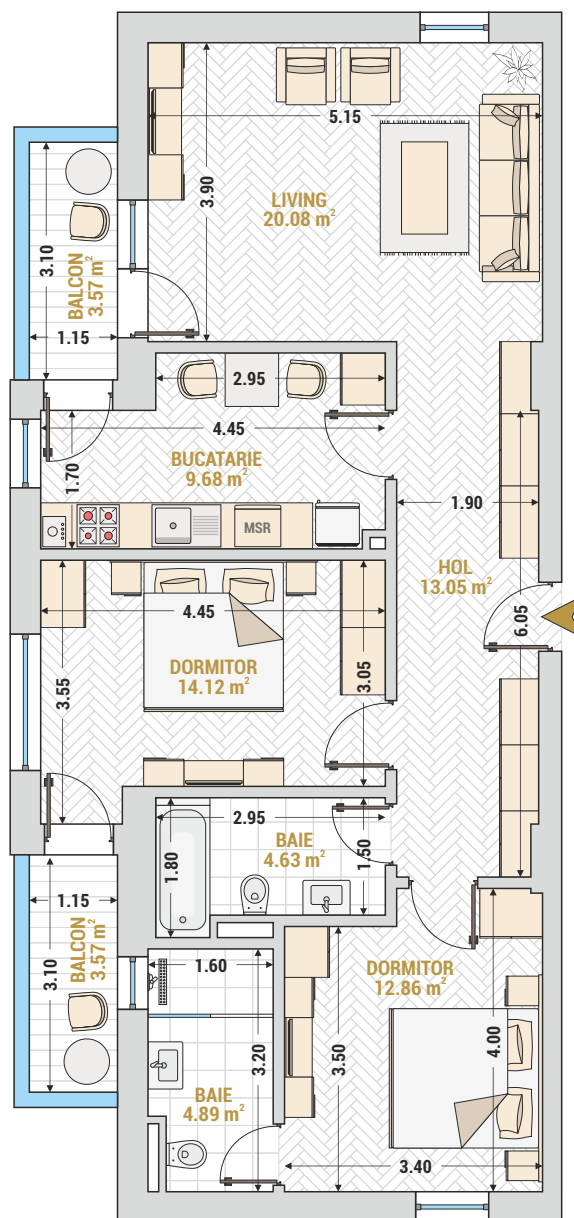

IDEAL RESIDENCE

DEZVOLTATOR IMOBILIAR

APARTAMENT 3 CAMERE TIP 4 - CORP 5

Disponibilitate

Living	20.08 m²
Bucatarie	9.68 m²
Dormitor	14.12 m²
Dormitor	12.86 m²
Baie	4.89 m²
Baie	4.63 m²
Hol	13.05 m²
Balcon	3.57 m²
Balcon	3.57 m²
Suprafata construita	107.97 m²
Suprafata utila	79.31 m²
Suprafata utila + Balcoane	86.45 m²

Etaj 1 - nr. 9	Etaj 5 - nr. 37
Etaj 2 - nr. 16	Etaj 6 - nr. 44
Etaj 3 - nr. 23	Etaj 7 - nr. 51
Etaj 4 - nr. 30	Etaj 8 - nr. 58