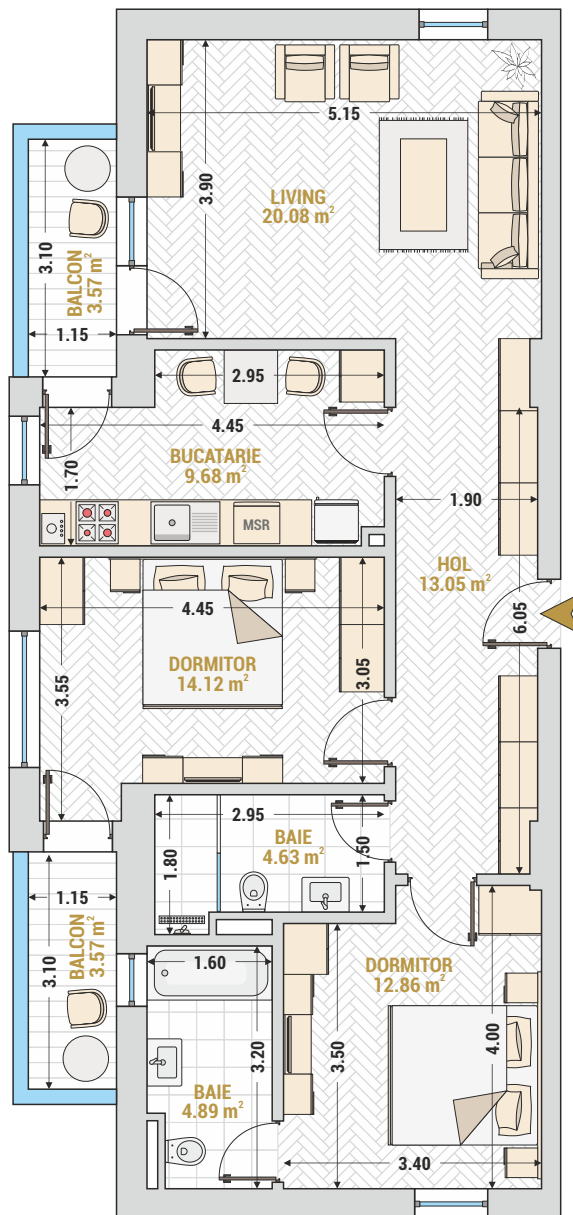

## APARTAMENT 3 CAMERE TIP 4 - CORP 1

Living	20.08 m <sup>2</sup>
Bucatarie	9.68 m <sup>2</sup>
Dormitor	14.12 m <sup>2</sup>
Dormitor	12.86 m <sup>2</sup>
Baie	4.89 m <sup>2</sup>
Baie	4.63 m <sup>2</sup>
Hol	13.05 m <sup>2</sup>
Balcon	3.57 m <sup>2</sup>
Balcon	3.57 m <sup>2</sup>
Suprafata construita	107.97 m <sup>2</sup>
Suprafata utila	79.31 m <sup>2</sup>
Suprafata utila + Balcoane	86.45 m <sup>2</sup>

## Disponibilitate

Etaj 1 - nr. 9	Etaj 5 - nr. 37
Etaj 2 - nr. 16	Etaj 6 - nr. 44
Etaj 3 - nr. 23	Etaj 7 - nr. 51
Etaj 4 - nr. 30	Etaj 8 - nr. 58