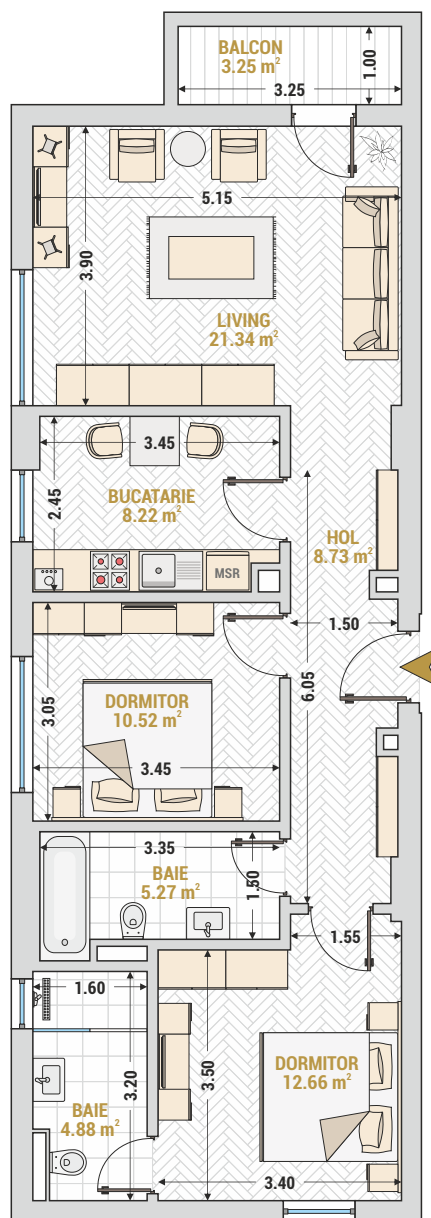

IDEAL RESIDENCE
DEZVOLTATOR IMOBILIAR

APARTAMENT 3 CAMERE TIP 3 - CORP 1

Disponibilitate

Living	21.34 m²
Bucatarie	8.22 m²
Dormitor	12.66 m²
Dormitor	10.52 m²
Baie	5.27 m²
Baie	4.88 m²
Hol	8.73 m²
Balcon	3.25 m²
Suprafata construita	90.03 m²
Suprafata utila	71.62 m²
Suprafata utila + Balcon	74.87 m²

Parter - nr. 2