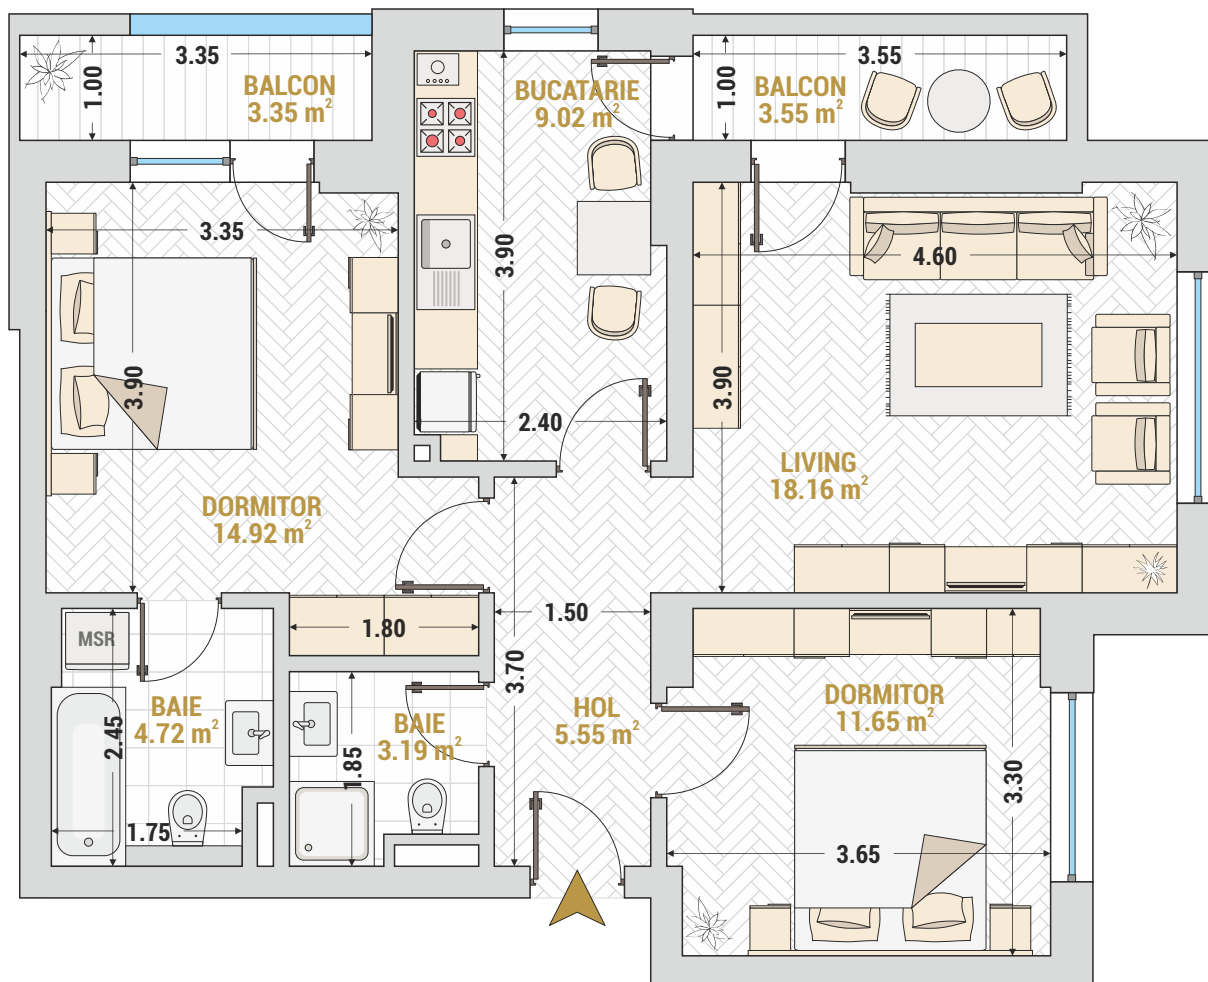

Drumul Taberei Residence

Proiect dezvoltat de Ideal West Residence SRL

 www.drumultaberei-residence.ro

Bucuresti, Bulevardul Timisoara 101P | +40736 144 144

IDEAL RESIDENCE
DEZVOLTATOR IMOBILIAR

APARTAMENT 3 CAMERE TIP 2 - CORP 1

Disponibilitate

Living	18.16 m ²
Bucatarie	9.02 m ²
Dormitor	14.92 m ²
Dormitor	11.65 m ²
Baie	4.72 m ²
Baie	3.19 m ²
Hol	5.55 m ²
Balcon	3.55 m ²
Balcon	3.35 m ²
Suprafata construita	89.32 m ²
Suprafata utila	67.21 m ²
Suprafata utila + Balcoane	74.11 m ²

Etaj 1 - nr. 12	Etaj 5 - nr. 40
Etaj 2 - nr. 19	Etaj 6 - nr. 47
Etaj 3 - nr. 26	Etaj 7 - nr. 54
Etaj 4 - nr. 33	Etaj 8 - nr. 61

Acest material de prezentare are caracter informativ si poate suferi modificari nesubstantiale

APARTAMENT 3 CAMERE TIP 2 - CORP 1