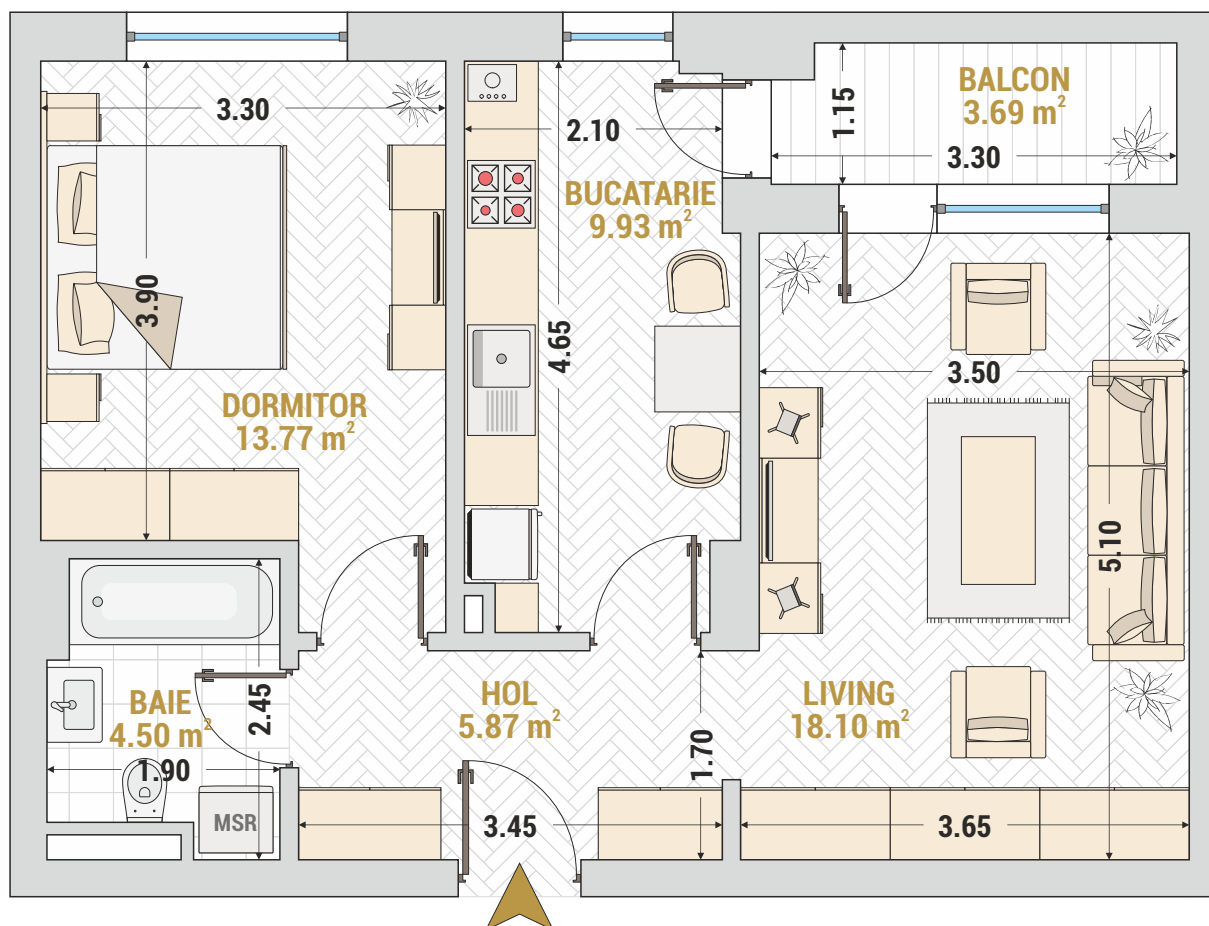

Drumul Taberei Residence

Proiect dezvoltat de Ideal West Residence SRL

 www.drumultaberei-residence.ro

Bucuresti, Bulevardul Timisoara 101P | +40736 144 144

IDEAL RESIDENCE
DEZVOLTATOR IMOBILIAR

APARTAMENT 2 CAMERE TIP 9 - CORP 2

Disponibilitate

Living	18.10 m ²
Bucatarie	9.93 m ²
Dormitor	13.77 m ²
Baie	4.50 m ²
Hol	5.87 m ²
Balcon	3.69 m ²
Suprafata construita	68.74 m ²
Suprafata utila	52.17 m ²
Suprafata utila + Balcon	55.86 m ²

Parter - nr. 4

Acest material de prezentare are caracter informativ si poate suferi modificari nesubstantiale

APARTAMENT 2 CAMERE TIP 9 - CORP 2