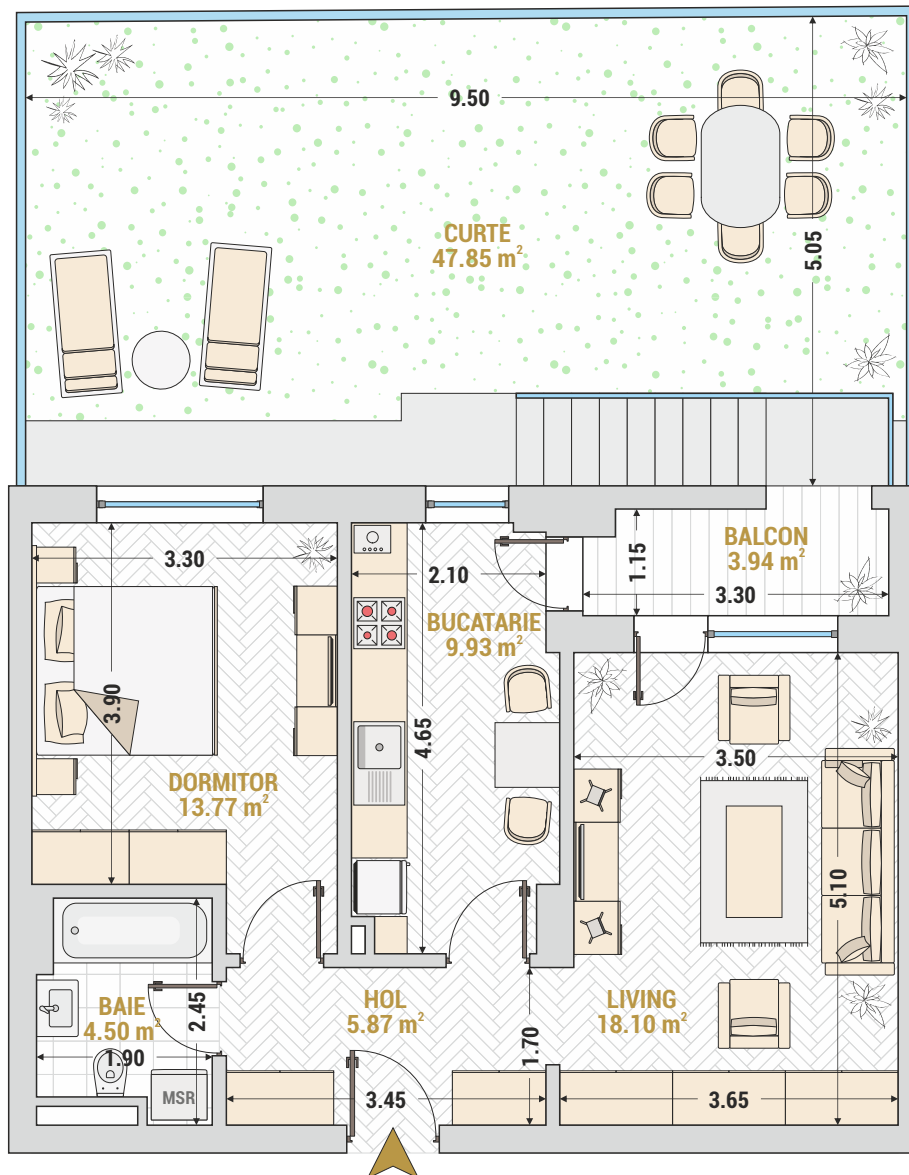

APARTAMENT 2 CAMERE TIP 9 - CORP 1

Disponibilitate

Living	18.10 m ²
Bucatarie	9.93 m ²
Dormitor	13.77 m ²
Baie	4.50 m ²
Hol	5.87 m ²
Balcon	3.94 m ²
Suprafata construita	68.74 m ²
Suprafata utila	52.17 m ²
Suprafata utila + Balcon	56.11 m ²
Curte	47.85 m ²

Parter - nr. 4

Acest material de prezentare are caracter informativ si poate suferi modificari nesubstantiale

APARTAMENT 2 CAMERE TIP 9 - CORP 1