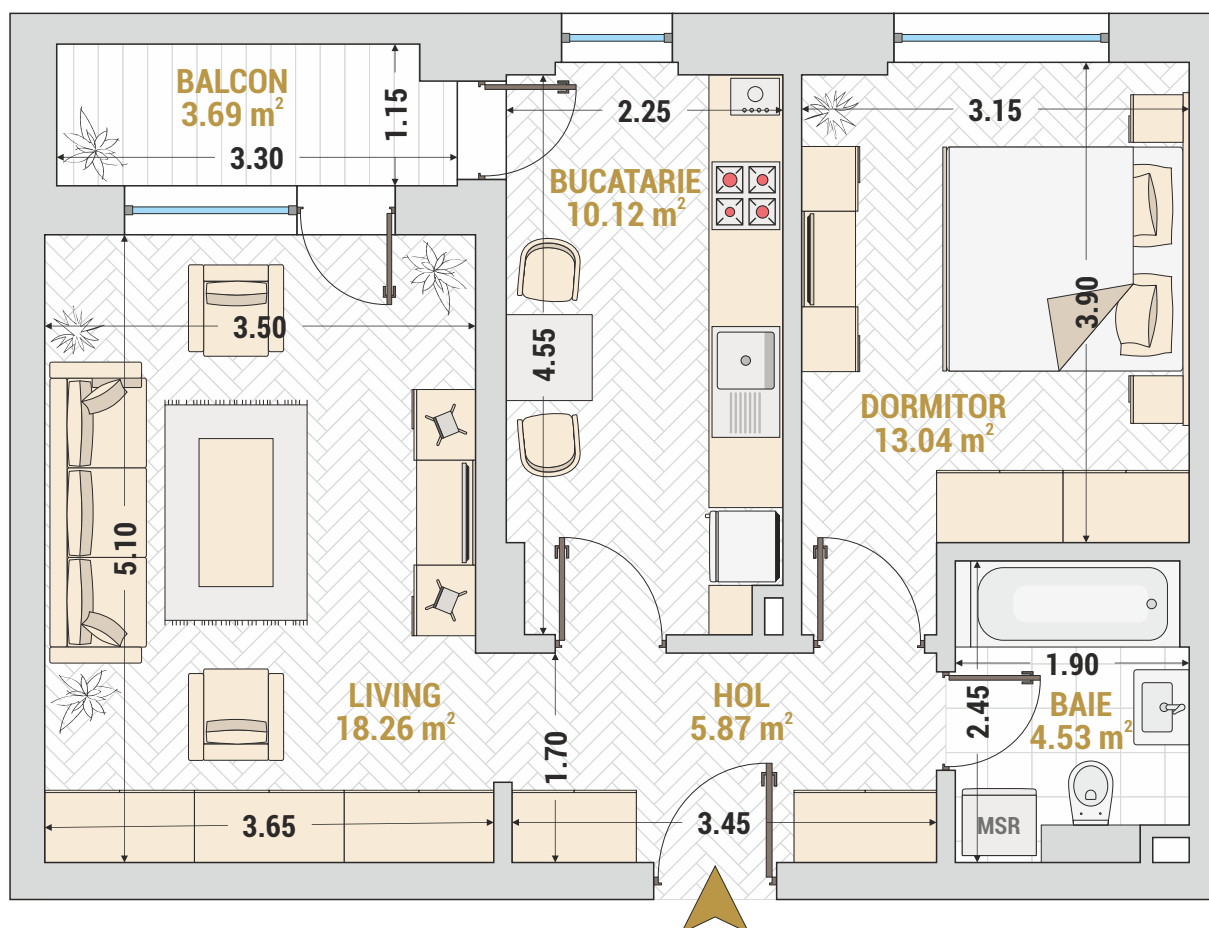

Drumul Taberei Residence

Proiect dezvoltat de Ideal West Residence SRL

 www.drumultaberei-residence.ro

Bucuresti, Bulevardul Timisoara 101P | +40736 144 144

IDEAL RESIDENCE
DEZVOLTATOR IMOBILIAR

APARTAMENT 2 CAMERE TIP 8 - CORP 2

Disponibilitate

Living	18.26 m ²
Bucatarie	10.12 m ²
Dormitor	13.04 m ²
Baie	4.53 m ²
Hol	5.87 m ²
Balcon	3.69 m ²
Suprafata construita	68.74 m ²
Suprafata utila	51.82 m ²
Suprafata utila + Balcon	55.51 m ²

Parter - nr. 3

Acest material de prezentare are caracter informativ si poate suferi modificari nesubstantiale

APARTAMENT 2 CAMERE TIP 8 - CORP 2