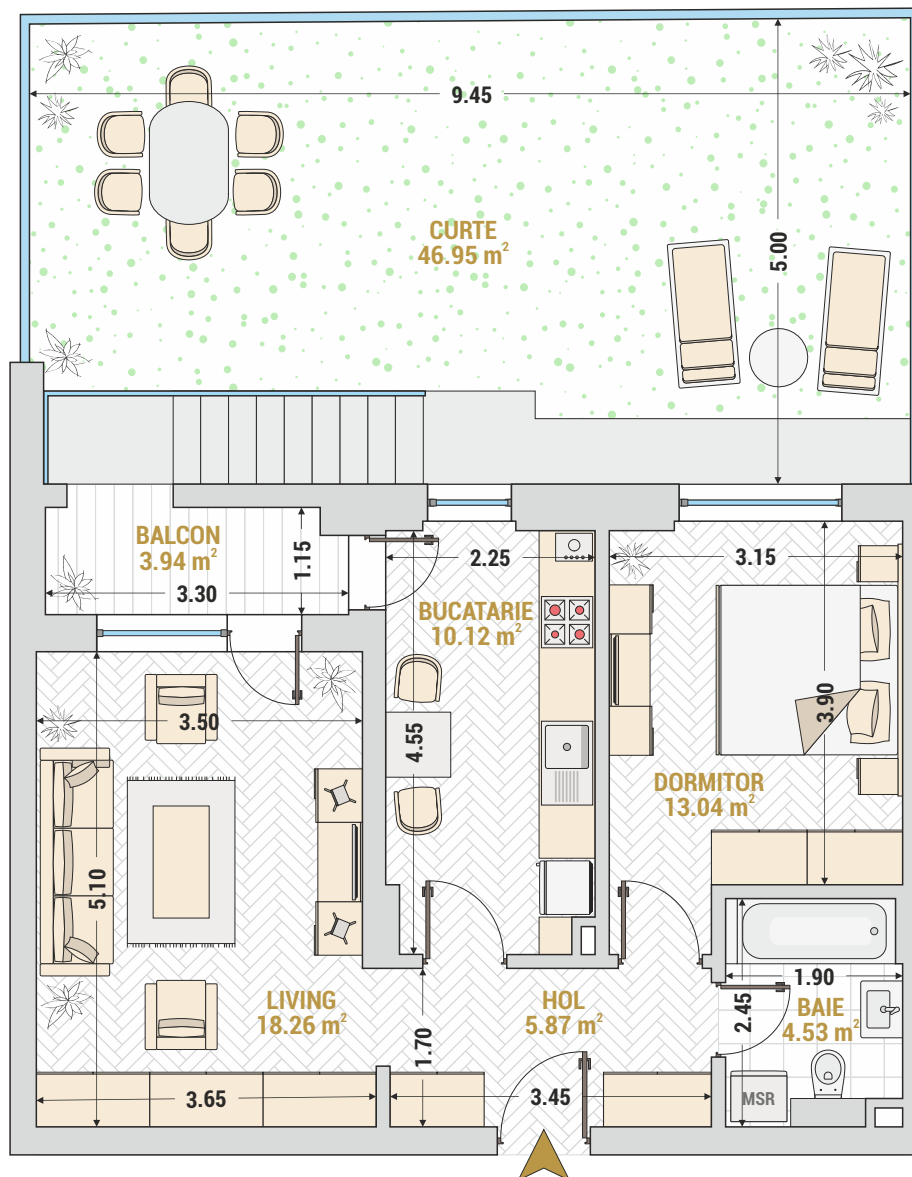

IDEAL RESIDENCE
DEZVOLTATOR IMOBILIAR

APARTAMENT 2 CAMERE TIP 8 - CORP 1

Disponibilitate

Living	18.26 m²
Bucatarie	10.12 m²
Dormitor	13.04 m²
Baie	4.53 m²
Hol	5.87 m²
Balcon	3.94 m²
Suprafata construita	68.74 m²
Suprafata utila	51.82 m²
Suprafata utila + Balcon	55.76 m²
Curte	46.95 m²

Parter - nr. 3