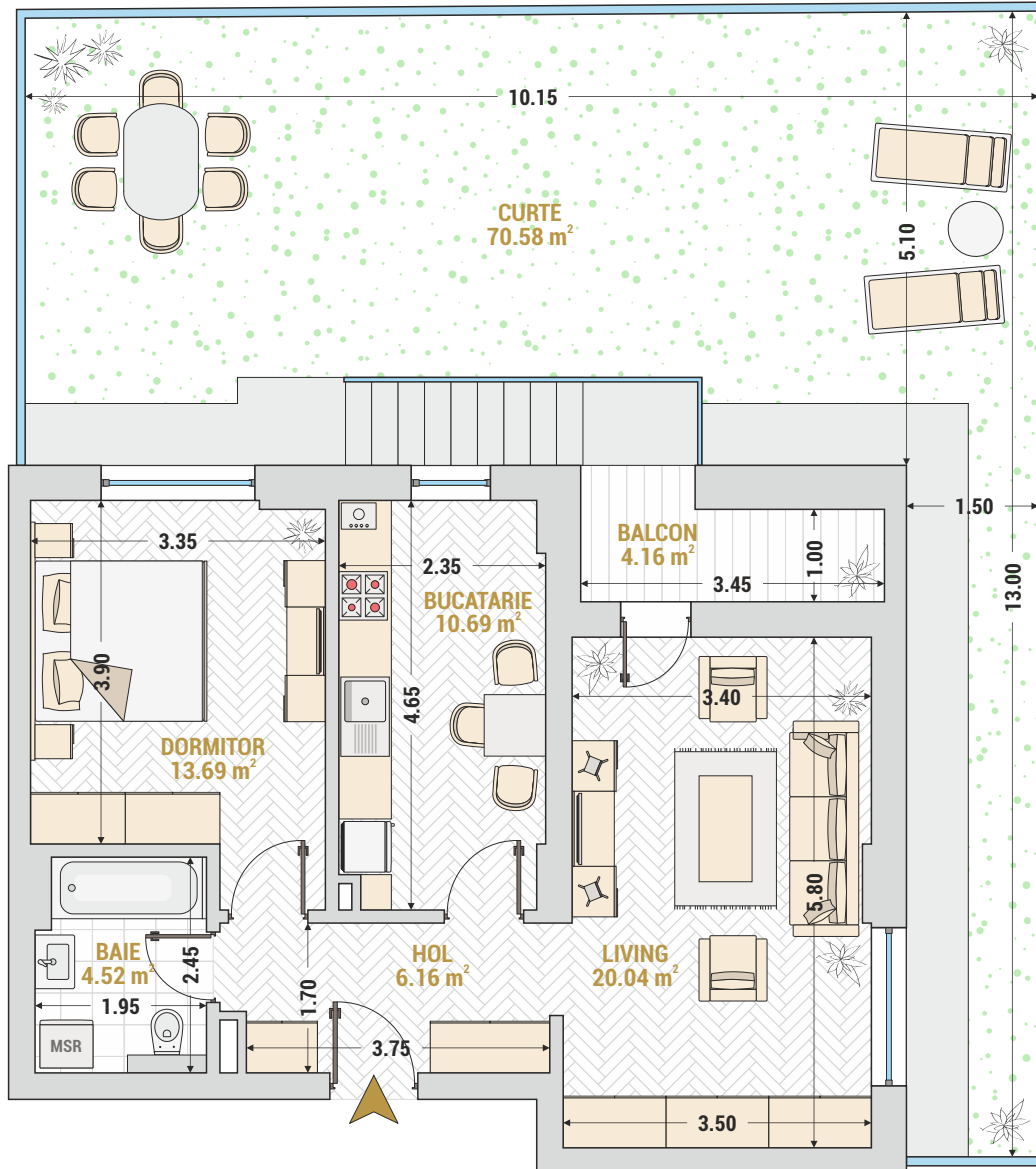

Drumul Taberei Residence

Proiect dezvoltat de Ideal West Residence SRL

 www.drumultaberei-residence.ro

Bucuresti, Bulevardul Timisoara 101P | +40736 144 144

IDEAL RESIDENCE
DEZVOLTATOR IMOBILIAR

APARTAMENT 2 CAMERE TIP 7 - CORP 1

Disponibilitate

Living	20.04 m ²
Bucatarie	10.69 m ²
Dormitor	13.69 m ²
Baie	4.52 m ²
Hol	6.16 m ²
Balcon	4.16 m ²
Suprafata construita	75.79 m ²
Suprafata utila	55.10 m ²
Suprafata utila + Balcon	59.26 m ²
Curte	70.58 m ²

Parter - nr. 5

Acest material de prezentare are caracter informativ si poate suferi modificari nesubstantiale

APARTAMENT 2 CAMERE TIP 7 - CORP 1