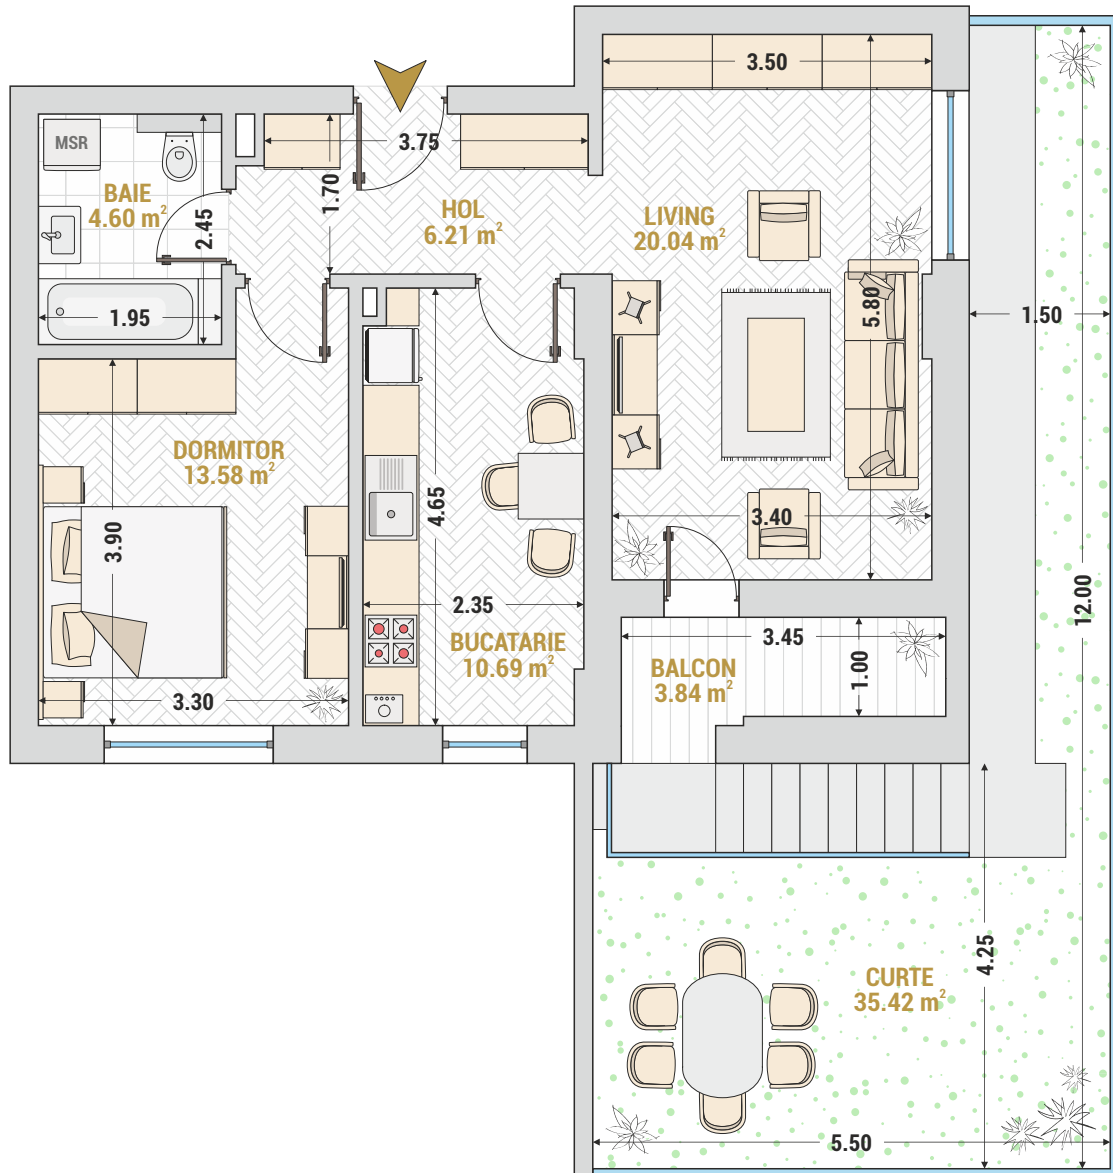

## APARTAMENT 2 CAMERE TIP 5 - CORP 1

## Disponibilitate

Living	20.04 m <sup>2</sup>
Bucatarie	10.69 m <sup>2</sup>
Dormitor	13.58 m <sup>2</sup>
Baie	4.60 m <sup>2</sup>
Hol	6.21 m <sup>2</sup>
Balcon	3.84 m <sup>2</sup>
Suprafata construita	76.97 m <sup>2</sup>
Suprafata utila	55.12 m <sup>2</sup>
Suprafata utila + Balcon	58.96 m <sup>2</sup>
Curte	35.42 m <sup>2</sup>