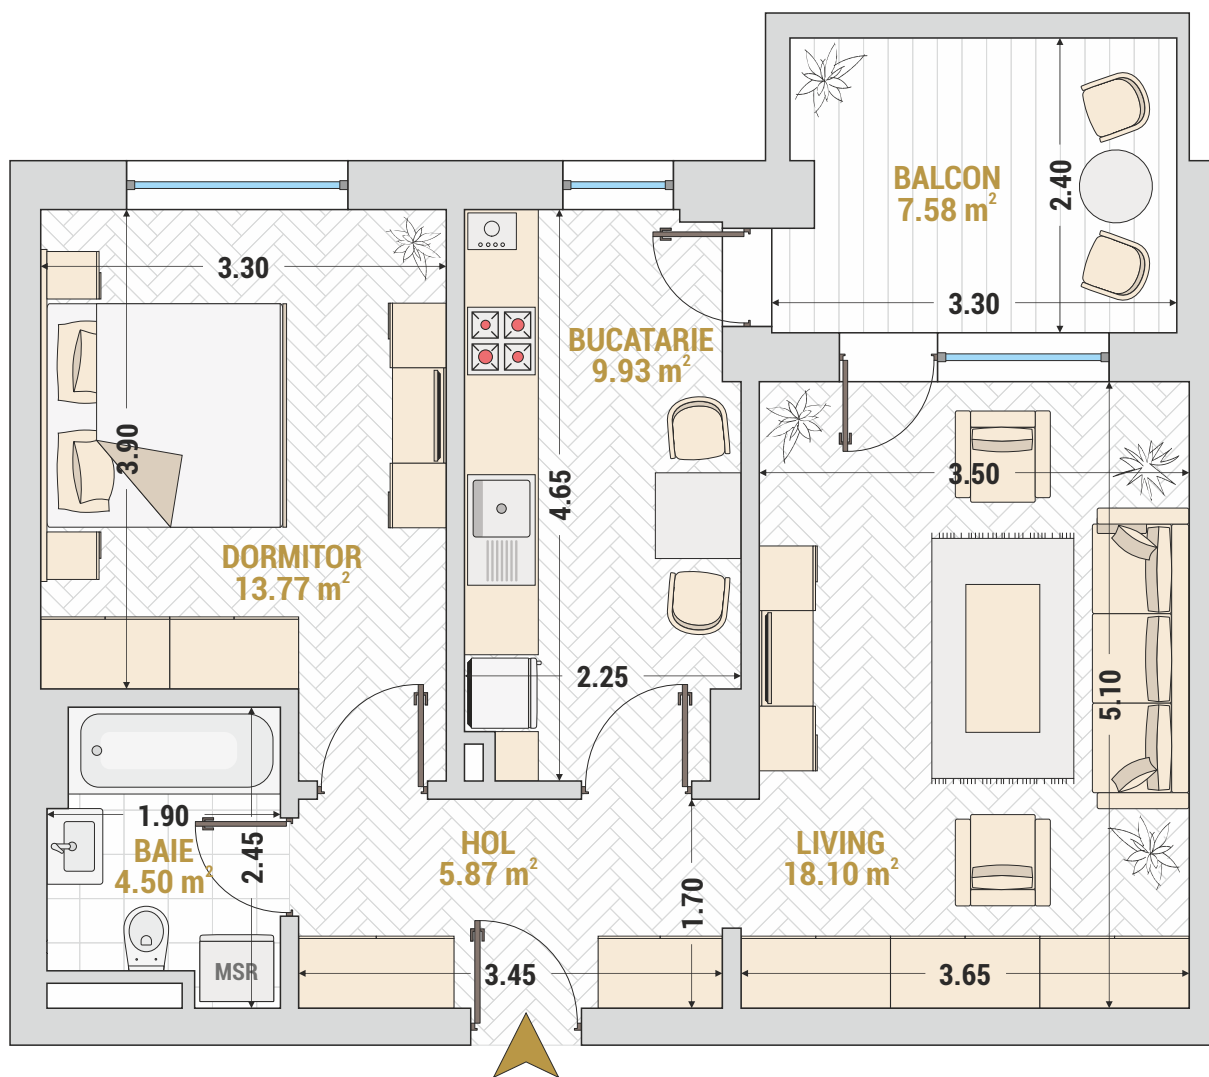

Drumul Taberei Residence

Proiect dezvoltat de Ideal West Residence SRL

 www.drumultaberei-residence.ro

Bucuresti, Bulevardul Timisoara 101P | +40736 144 144

IDEAL RESIDENCE
DEZVOLTATOR IMOBILIAR

APARTAMENT 2 CAMERE TIP 3 - CORP 2

Disponibilitate

Living	18.10 m ²
Bucatarie	9.93 m ²
Dormitor	13.77 m ²
Baie	4.50 m ²
Hol	5.87 m ²
Balcon	7.58 m ²
Suprafata construita	72.82 m ²
Suprafata utila	52.17 m ²
Suprafata utila + balcon	59.75 m ²

Etaj 1 - nr. 11	Etaj 5 - nr. 39
Etaj 2 - nr. 18	Etaj 6 - nr. 46
Etaj 3 - nr. 25	Etaj 7 - nr. 53
Etaj 4 - nr. 32	Etaj 8 - nr. 60

Acest material de prezentare are caracter informativ si poate suferi modificari nesubstantiale

APARTAMENT 2 CAMERE TIP 3 - CORP 2