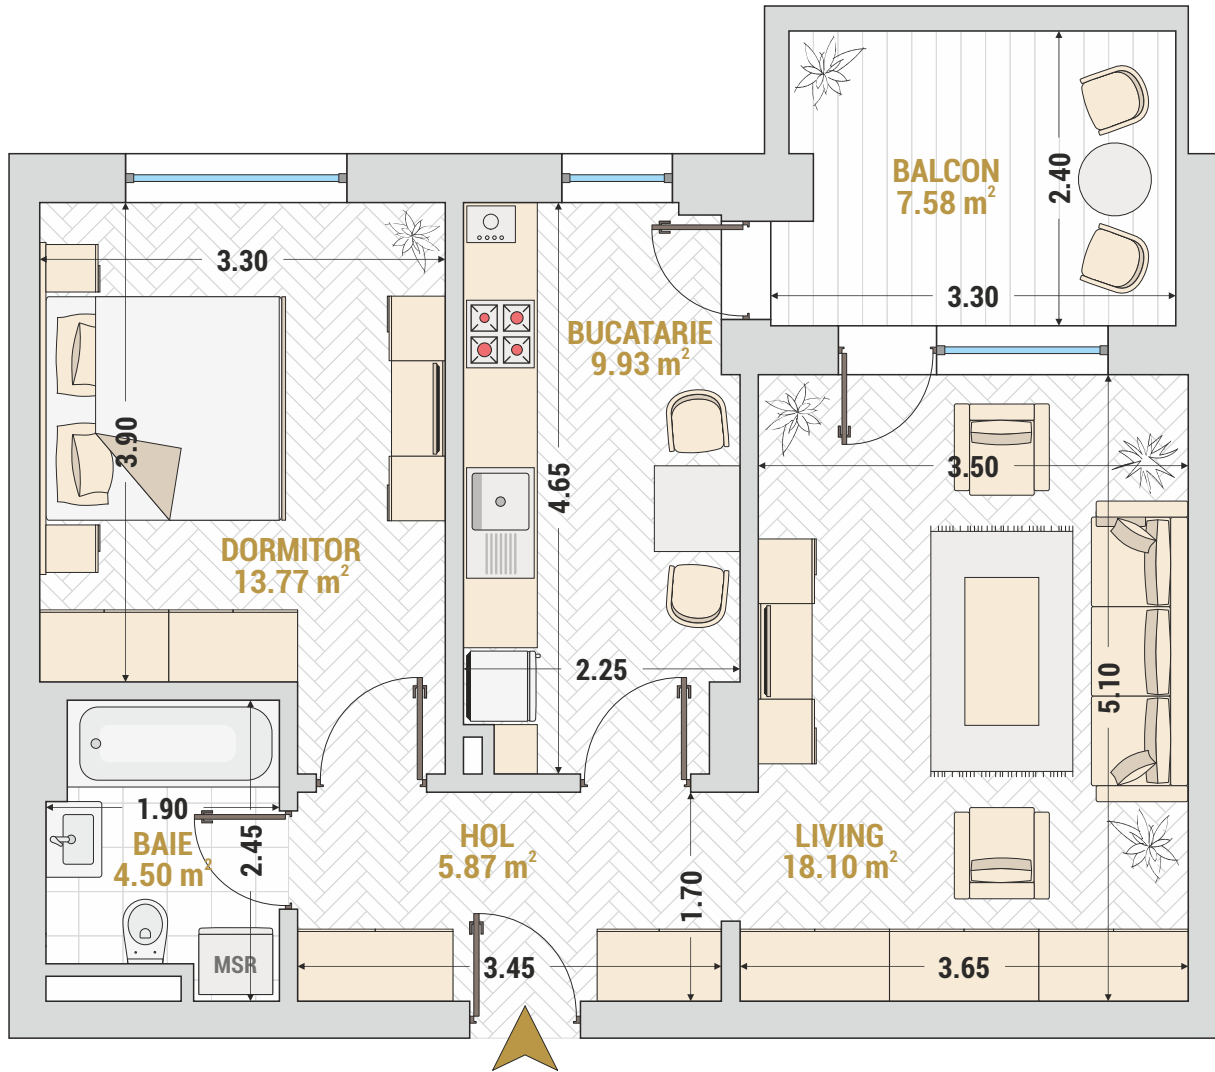

Drumul Taberei Residence

Proiect dezvoltat de Ideal West Residence SRL

 www.drumultaberei-residence.ro

Bucuresti, Bulevardul Timisoara 101P | +40736 144 144

IDEAL RESIDENCE
DEZVOLTATOR IMOBILIAR

APARTAMENT 2 CAMERE TIP 3 - CORP 1

Disponibilitate

Living	18.10 m ²
Bucatarie	9.93 m ²
Dormitor	13.77 m ²
Baie	4.50 m ²
Hol	5.87 m ²
Balcon	7.58 m ²
Suprafata construita	72.82 m ²
Suprafata utila	52.17 m ²
Suprafata utila + balcon	59.75 m ²

Etaj 1 - nr. 11	Etaj 5 - nr. 39
Etaj 2 - nr. 18	Etaj 6 - nr. 46
Etaj 3 - nr. 25	Etaj 7 - nr. 53
Etaj 4 - nr. 32	Etaj 8 - nr. 60

Acest material de prezentare are caracter informativ si poate suferi modificari nesubstantiale

APARTAMENT 2 CAMERE TIP 3 - CORP 1