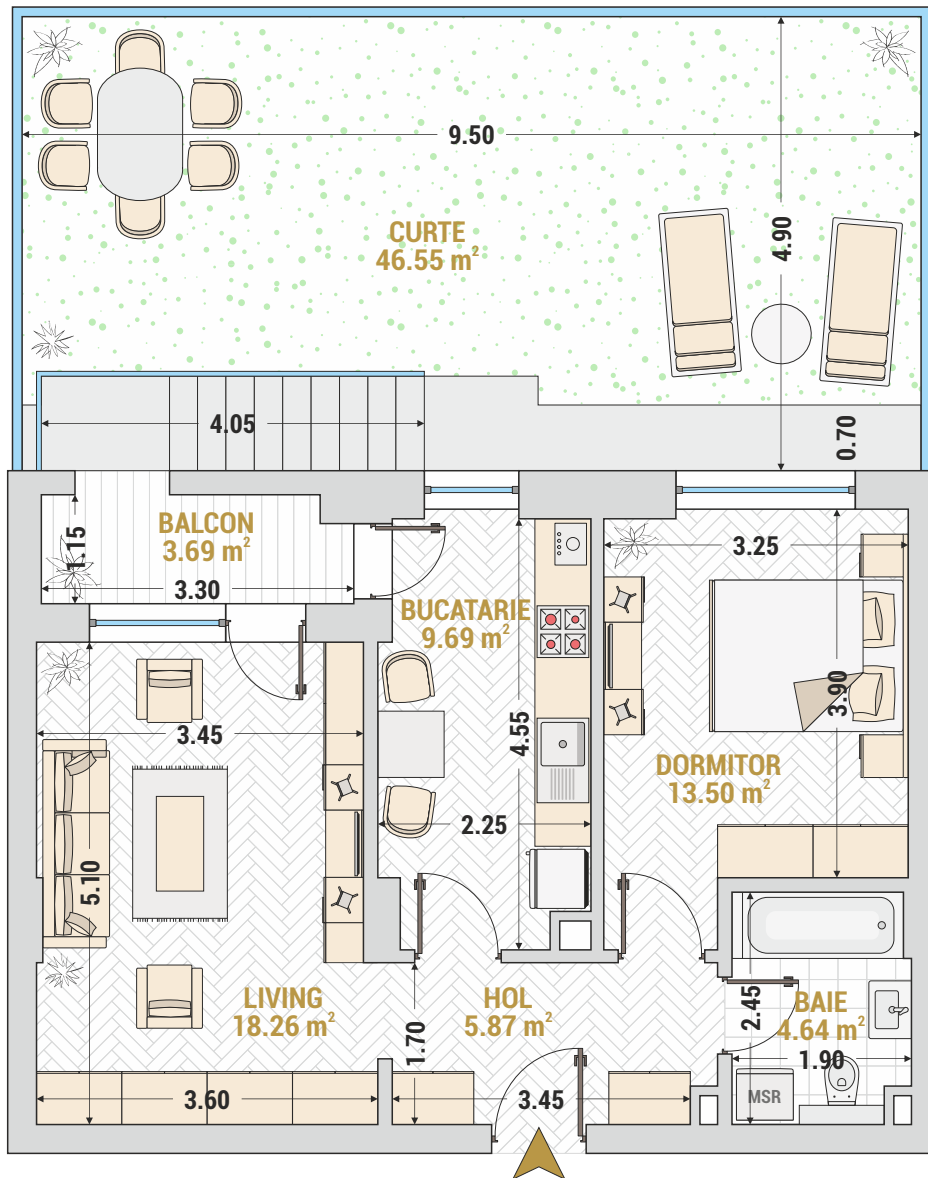

APARTAMENT 2 CAMERE TIP 2 - CORP 9

Disponibilitate

Living	18.26 m ²
Bucatarie	9.69 m ²
Dormitor	13.50 m ²
Baie	4.64 m ²
Hol	5.87 m ²
Balcon	3.69 m ²
Suprafata construita	68.74 m ²
Suprafata utila	51.96 m ²
Suprafata utila + balcon	55.65 m ²
Curte	46.55 m ²

Parter - nr. 5, 7

Acest material de prezentare are caracter informativ si poate suferi modificari nesubstantiale

DRUMUL TABEREI RESIDENCE

APARTAMENT 2 CAMERE TIP 2 - CORP 9