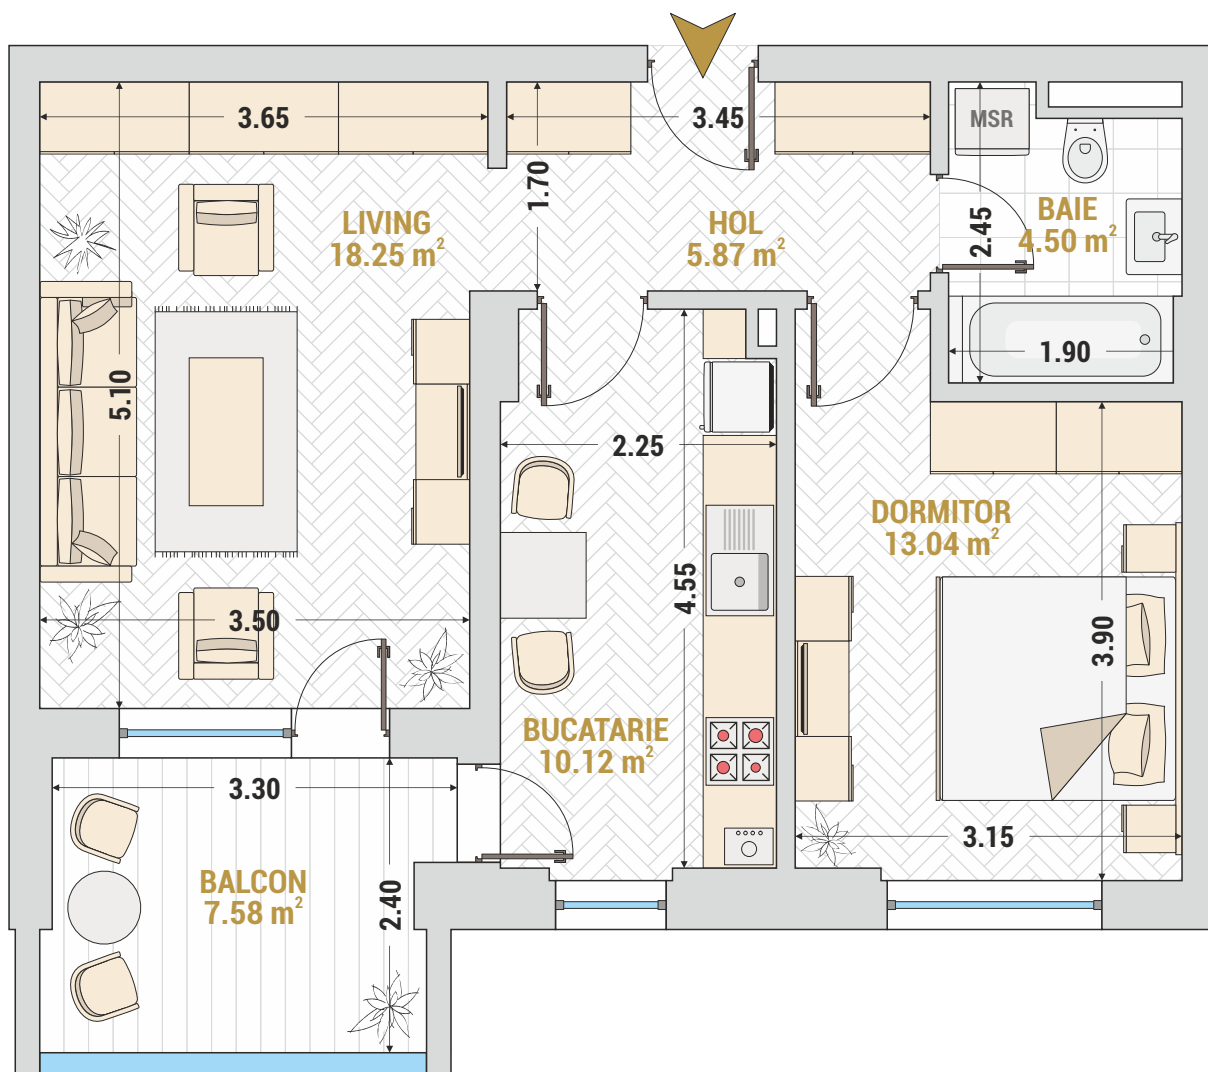

## APARTAMENT 2 CAMERE TIP 2 - CORP 1

## Disponibilitate

|                          |                      |
|--------------------------|----------------------|
| Living                   | 18.25 m <sup>2</sup> |
| Bucatarie                | 10.12 m <sup>2</sup> |
| Dormitor                 | 13.04 m <sup>2</sup> |
| Baie                     | 4.50 m <sup>2</sup>  |
| Hol                      | 5.87 m <sup>2</sup>  |
| Balcon                   | 7.58 m <sup>2</sup>  |
| Suprafata construita     | 73.28 m <sup>2</sup> |
| Suprafata utila          | 51.78 m <sup>2</sup> |
| Suprafata utila + balcon | 59.36 m <sup>2</sup> |

|                 |                 |
|-----------------|-----------------|
| Etaj 1 - nr. 8  | Etaj 5 - nr. 36 |
| Etaj 2 - nr. 15 | Etaj 6 - nr. 43 |
| Etaj 3 - nr. 22 | Etaj 7 - nr. 50 |
| Etaj 4 - nr. 29 | Etaj 8 - nr. 57 |