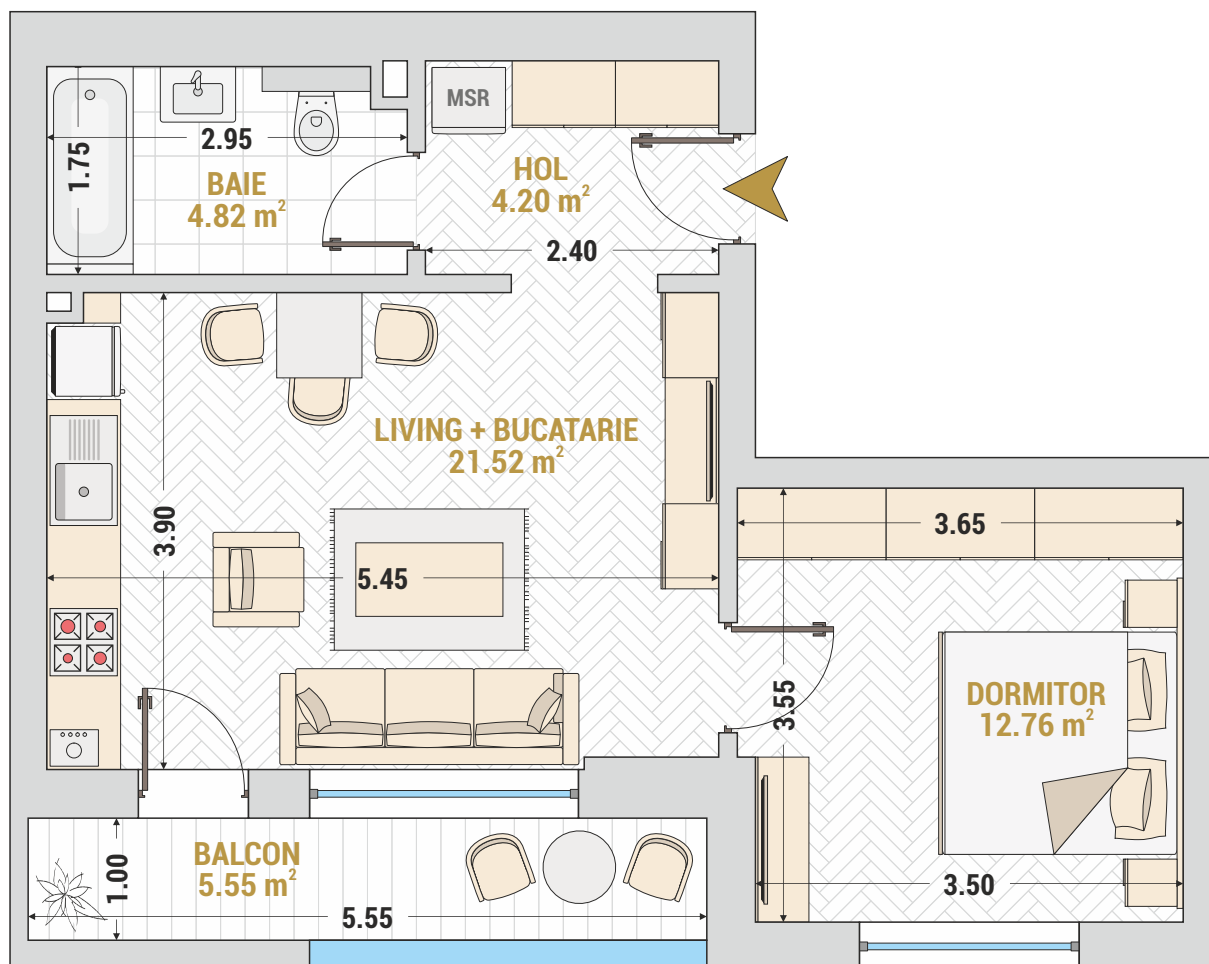

Drumul Taberei Residence

Proiect dezvoltat de Ideal West Residence SRL

 www.drumultaberei-residence.ro

Bucuresti, Bulevardul Timisoara 101P | +40736 144 144

IDEAL RESIDENCE
DEZVOLTATOR IMOBILIAR

APARTAMENT 2 CAMERE TIP 1 - CORP 5

Disponibilitate

Living + Bucatarie	21.52 m ²
Dormitor	12.76 m ²
Baie	4.82 m ²
Hol	4.20 m ²
Balcon	5.55 m ²
Suprafata construita	63.48 m ²
Suprafata utila	43.30 m ²
Suprafata utila + Balcon	48.85 m ²

Etaj 1 - nr. 7	Etaj 5 - nr. 35
Etaj 2 - nr. 14	Etaj 6 - nr. 42
Etaj 3 - nr. 21	Etaj 7 - nr. 49
Etaj 4 - nr. 28	Etaj 8 - nr. 56

Acest material de prezentare are caracter informativ si poate suferi modificari nesubstantiale

APARTAMENT 2 CAMERE TIP 1 - CORP 5