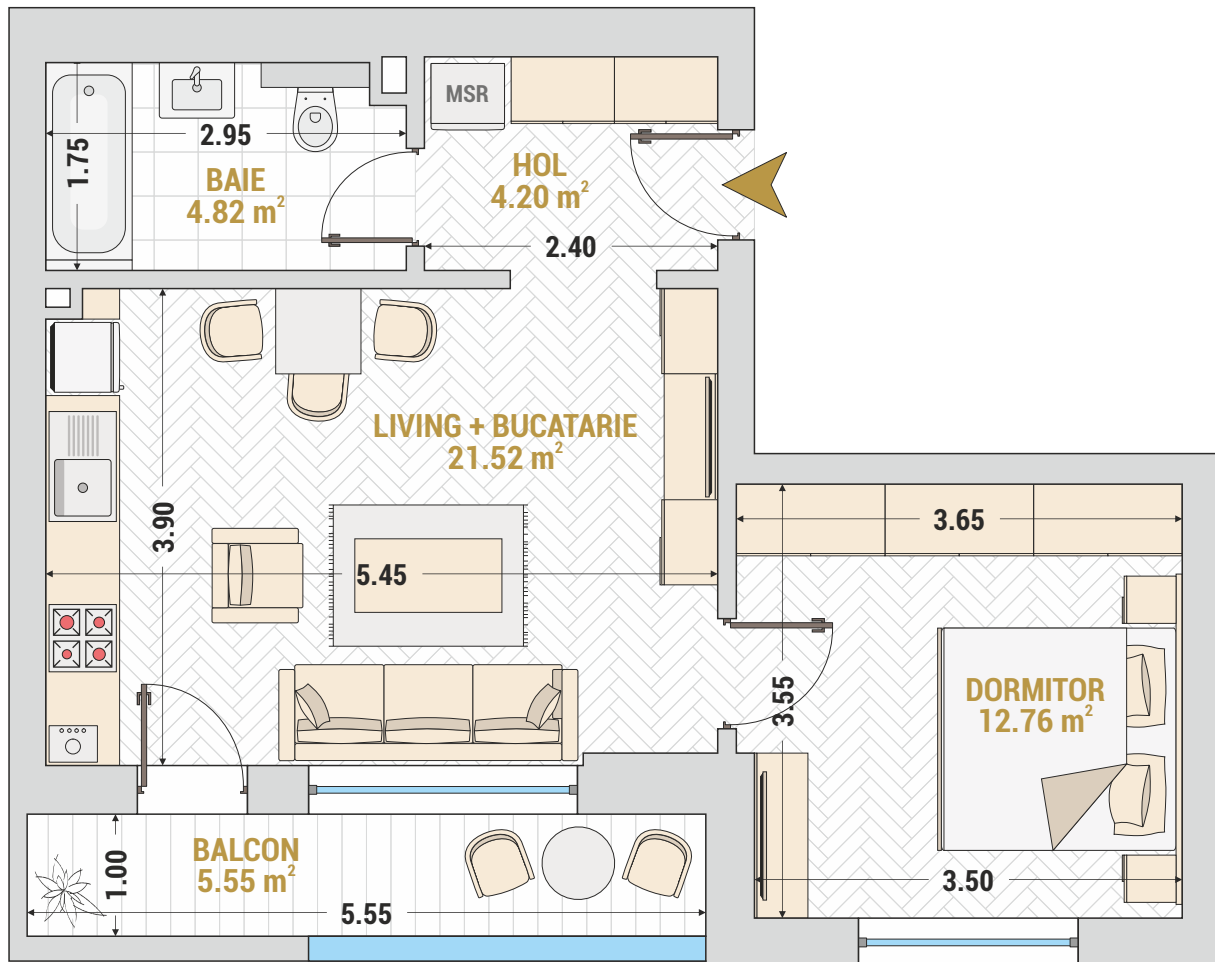

Drumul Taberei Residence

Proiect dezvoltat de Ideal West Residence SRL

 www.drumultaberei-residence.ro

Bucuresti, Bulevardul Timisoara 101P | +40736 144 144

IDEAL RESIDENCE
DEZVOLTATOR IMOBILIAR

APARTAMENT 2 CAMERE TIP 1 - CORP 1

Disponibilitate

Living + Bucatarie	21.52 m ²
Dormitor	12.76 m ²
Baie	4.82 m ²
Hol	4.20 m ²
Balcon	5.55 m ²
Suprafata construita	63.48 m ²
Suprafata utila	43.30 m ²
Suprafata utila + Balcon	48.85 m ²

Etaj 1 - nr. 7	Etaj 5 - nr. 35
Etaj 2 - nr. 14	Etaj 6 - nr. 42
Etaj 3 - nr. 21	Etaj 7 - nr. 49
Etaj 4 - nr. 28	Etaj 8 - nr. 56

Acest material de prezentare are caracter informativ si poate suferi modificari nesubstantiale

APARTAMENT 2 CAMERE TIP 1 - CORP 1