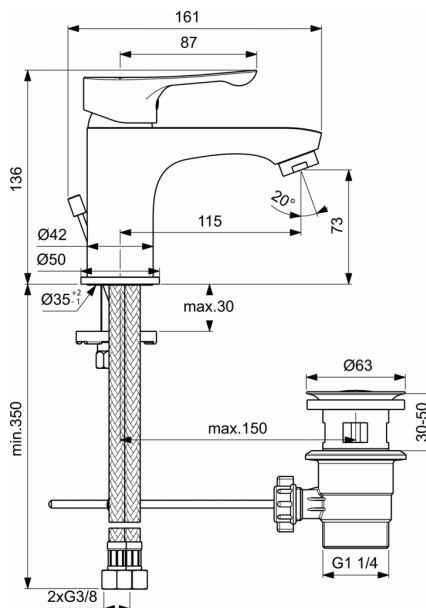

Cod produs BC486

ALPHA

Baterie pentru lavoar

Baterie pentru lavoar

Cartus ceramic 35 mm cu limitator temperatura apa

Tehnologia Click

Maner metalic cu indicator rosu/albastru

Aerator tip Perlator

Sistem de instalare Easy-Fix

Racorduri flexibile G3/8"

Ventil plastic

In conformitate cu EN817

FINISAJ*

AA

* AA = Crom

NORME