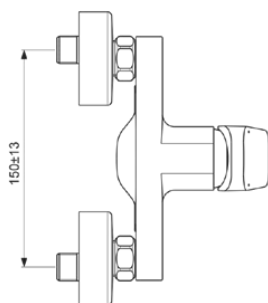

CERAPLAN

BD250AA

CERAPLAN | Baterie de duș expusă 142x117 mm În finisaj crom | Certificat NF, EPD, SmartShine

Imagine si schita

Informații generale

Tipul de subprodus	Baterie de duș expusă
Marca	Ideal Standard
Colecția	CERAPLAN
Cod de culoare	AA
Descrierea culorii	Crom
Efectul de finisare a suprafeței	Glossy
Înălțime (mm)	117
Lungime / Proiecție (mm)	142
Cod EAN	3800861103912
Cu EPD	Da
Greutate netă (kg)	1.51

Specificațiile produsului

Numărul de rozete	2
Cu mâner(e)	Da
Număr de mânere	1
Poziția mânerului	Partea din față
Tipul de mâner	Pârghie
Cu rozetă(e)	Da
Forma rozetei (rozetelor)	Rotund
Materialul corpului	Alamă
Acoperirea suprafeței	chromium-plated
SmartShine	Da
Cu duș deasupra capului	Nu
Filet de conectare a furtunului de duș	G 1/2
Presiune de lucru min. (kPa)	50
Cu set de duș de mână	Nu
Cu kit de duș	Nu
Cu cuplaje S	Da
Tehnologia PVD	Nu

Ideal Standard

Tehnologia IdealPlus	Nu
Debit max. la 300 kPa (l) pentru toate ieşirile	13/20
Debit maxim la 300 kPa (l)	20