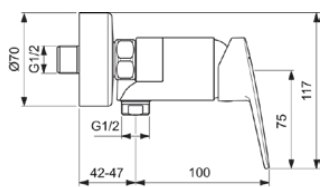

CERAPLAN

BD250AA

CERAPLAN | Baterie de duș expusă 142x117 mm În finisaj crom | Certificat NF, EPD, SmartShine

Imagine si schita

Informații generale

Tipul de subprodus	Baterie de duș expusă
Marca	Ideal Standard
Colecția	CERAPLAN
Cod de culoare	AA
Descrierea culorii	Crom
Efectul de finisare a suprafeței	Glossy
Înălțime (mm)	117
Lungime / Proiecție (mm)	142
Cod EAN	3800861103912
Cu EPD	Da
Greutate netă (kg)	1.51

Specificațiile produsului

Numărul de rozete	2
Cu mâner(e)	Da
Număr de mânere	1
Poziția mânerului	Partea din față
Tipul de mâner	Pârghie
Cu rozetă(e)	Da
Forma rozetei (rozetelor)	Rotund
Materialul corpului	Alamă
Acoperirea suprafeței	chromium-plated
SmartShine	Da
Cu duș deasupra capului	Nu
Filet de conectare a furtunului de duș	G 1/2
Presiune de lucru min. (kPa)	50
Cu set de duș de mână	Nu
Cu kit de duș	Nu
Cu cuplaje S	Da
Tehnologia PVD	Nu

Ideal Standard

Tehnologia IdealPlus	Nu
Debit max. la 300 kPa (l) pentru toate ieşirile	13/20
Debit maxim la 300 kPa (l)	20