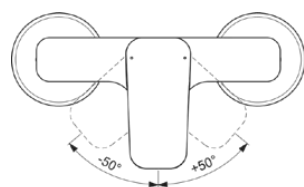

CERAPLAN

BD250AA

CERAPLAN | Baterie de duș expusă 142x117 mm În finisaj crom | Certificat NF, EPD, SmartShine

Imagine si schita

Informații generale

Tipul de subprodus	Baterie de duș expusă
Marca	Ideal Standard
Colecția	CERAPLAN
Cod de culoare	AA
Descrierea culorii	Crom
Efectul de finisare a suprafeței	Glossy
Înălțime (mm)	117
Lungime / Proiecție (mm)	142
Cod EAN	3800861103912
Cu EPD	Da
Greutate netă (kg)	1.51

Specificațiile produsului

Numărul de rozete	2
Cu mâner(e)	Da
Număr de mânere	1
Poziția mânerului	Partea din față
Tipul de mâner	Pârghie
Cu rozetă(e)	Da
Forma rozetei (rozetelor)	Rotund
Materialul corpului	Alamă
Acoperirea suprafeței	chromium-plated
SmartShine	Da
Cu duș deasupra capului	Nu
Filet de conectare a furtunului de duș	G 1/2
Presiune de lucru min. (kPa)	50
Cu set de duș de mână	Nu
Cu kit de duș	Nu
Cu cuplaje S	Da
Tehnologia PVD	Nu

Ideal Standard

Tehnologia IdealPlus	Nu
Debit max. la 300 kPa (l) pentru toate ieşirile	13/20
Debit maxim la 300 kPa (l)	20