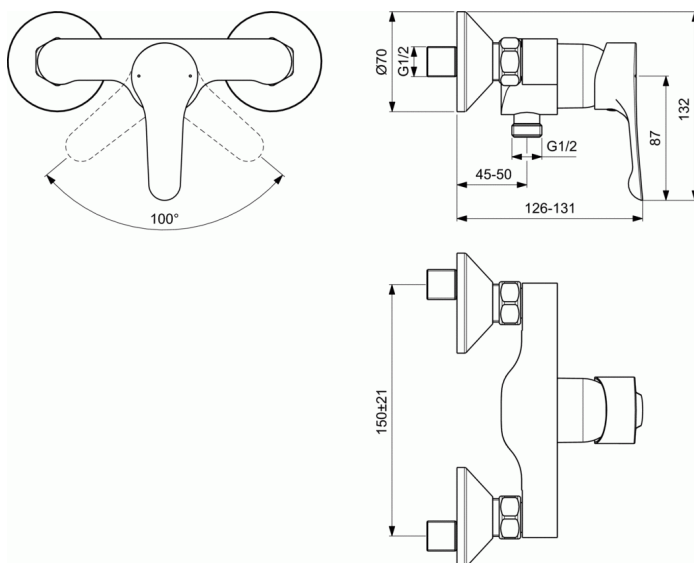

Cod produs BC488

ALPHA

Baterie pentru dus, pe perete

Baterie pentru dus, pe perete

Cartus ceramic 35 mm cu limitator temperatura apa

Maner metalic cu indicator rosu/albastru

Supapa de sens

Conectori S standard

In conformitate cu EN817

FINISAJ*

* AA = Crom

NORME