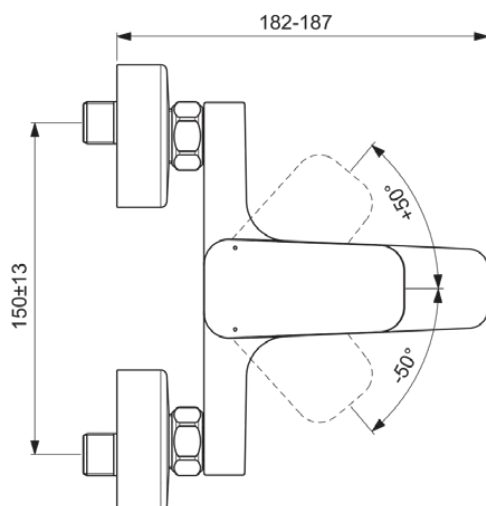

## BD256AA

CERAPLAN | Baterie de cadă și duș expusă 163x79 mm În finisaj crom | Certificat NF, EPD, SmartShine

### Informații generale

Tipul de subprodus	Baterie de cadă și duș expusă
Marca	Ideal Standard
Colecția	CERAPLAN
Cod de culoare	AA
Descrierea culorii	Crom
Efectul de finisare a suprafeței	Glossy
Înălțime (mm)	79
Lungime / Proiecție (mm)	182
Cod EAN	3800861103974
Cu EPD	Da
Greutate netă (kg)	2.39

### Specificațiile produsului

Numărul de rozete	2
Cu mâner(e)	Da
Număr de mânere	1
Poziția mânerului	Top
Tipul de mâner	Pârghie
Cu priză	Da
Modelul gurii de scurgere	Fixat
Model de ieșire a robinetului	Aerator
Vizibilitatea ieșirii robinetului	Vizibil
Materialul gurii de scurgere	Cast
Modelul de joasă presiune	Nu
Cu rozetă(e)	Da
Forma rozetei (rozetelor)	Rotund
Cu unitate de deviere	Da
Materialul corpului	Alamă
Acoperirea suprafeței	chromium-plated
SmartShine	Da

Ideal Standard

Cu duș deasupra capului	Nu
Cu raft(uri)	Nu
Filet de conectare a furtunului de duș	G 1/2
Presiune de lucru min. (kPa)	50
Cu set de duș de mână	Nu
Cu kit de duș	Nu
Tehnologia Cool Body	Nu
Cu cuplaje S	Da
Tehnologia PVD	Nu
Tehnologia IdealPlus	Nu
Debit max. la 300 kPa (l) pentru toate ieșirile	13/20
Debit maxim la 300 kPa (l)	20