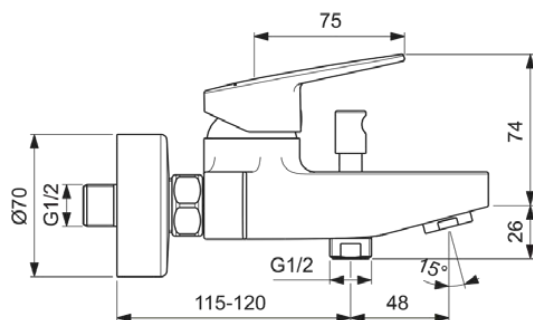

## BD256AA

CERAPLAN | Baterie de cadă și duș expusă 163x79 mm În finisaj crom | Certificat NF, EPD, SmartShine

### Informații generale

Tipul de subprodus	Baterie de cadă și duș expusă
Marca	Ideal Standard
Colecția	CERAPLAN
Cod de culoare	AA
Descrierea culorii	Crom
Efectul de finisare a suprafeței	Glossy
Înălțime (mm)	79
Lungime / Proiecție (mm)	182
Cod EAN	3800861103974
Cu EPD	Da
Greutate netă (kg)	2.39

Ideal Standard

Cu duș deasupra capului	Nu
Cu raft(uri)	Nu
Filet de conectare a furtunului de duș	G 1/2
Presiune de lucru min. (kPa)	50
Cu set de duș de mână	Nu
Cu kit de duș	Nu
Tehnologia Cool Body	Nu
Cu cuplaje S	Da
Tehnologia PVD	Nu
Tehnologia IdealPlus	Nu
Debit max. la 300 kPa (l) pentru toate ieșirile	13/20
Debit maxim la 300 kPa (l)	20