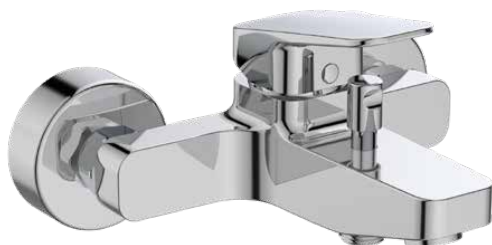

## BD256AA

CERAPLAN | Baterie de cadă și duș expusă 163x79 mm În finisaj crom | Certificat NF, EPD, SmartShine

### Informații generale

Tipul de subprodus	Baterie de cadă și duș expusă
Marca	Ideal Standard
Colecția	CERAPLAN
Cod de culoare	AA
Descrierea culorii	Crom
Efectul de finisare a suprafeței	Glossy
Înălțime (mm)	79
Lungime / Proiecție (mm)	182
Cod EAN	3800861103974
Cu EPD	Da
Greutate netă (kg)	2.39