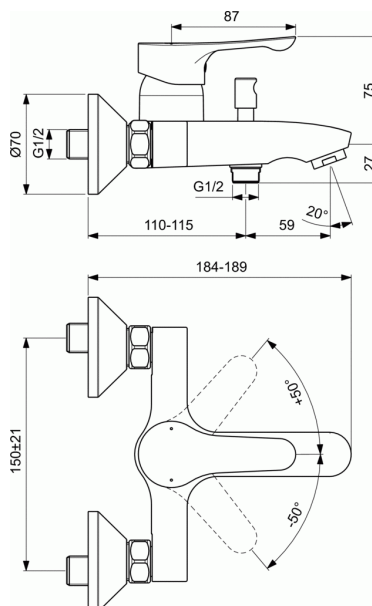

Cod produs BC654

#### Baterie pentru cada si dus, pe perete

Cartus ceramic 35 mm cu limitator temperatura apa

Tehnologia Click

Maner metalic cu indicator rosu/albastru

Supapa de sens

Conectori S standard

Aerator tip Perlator