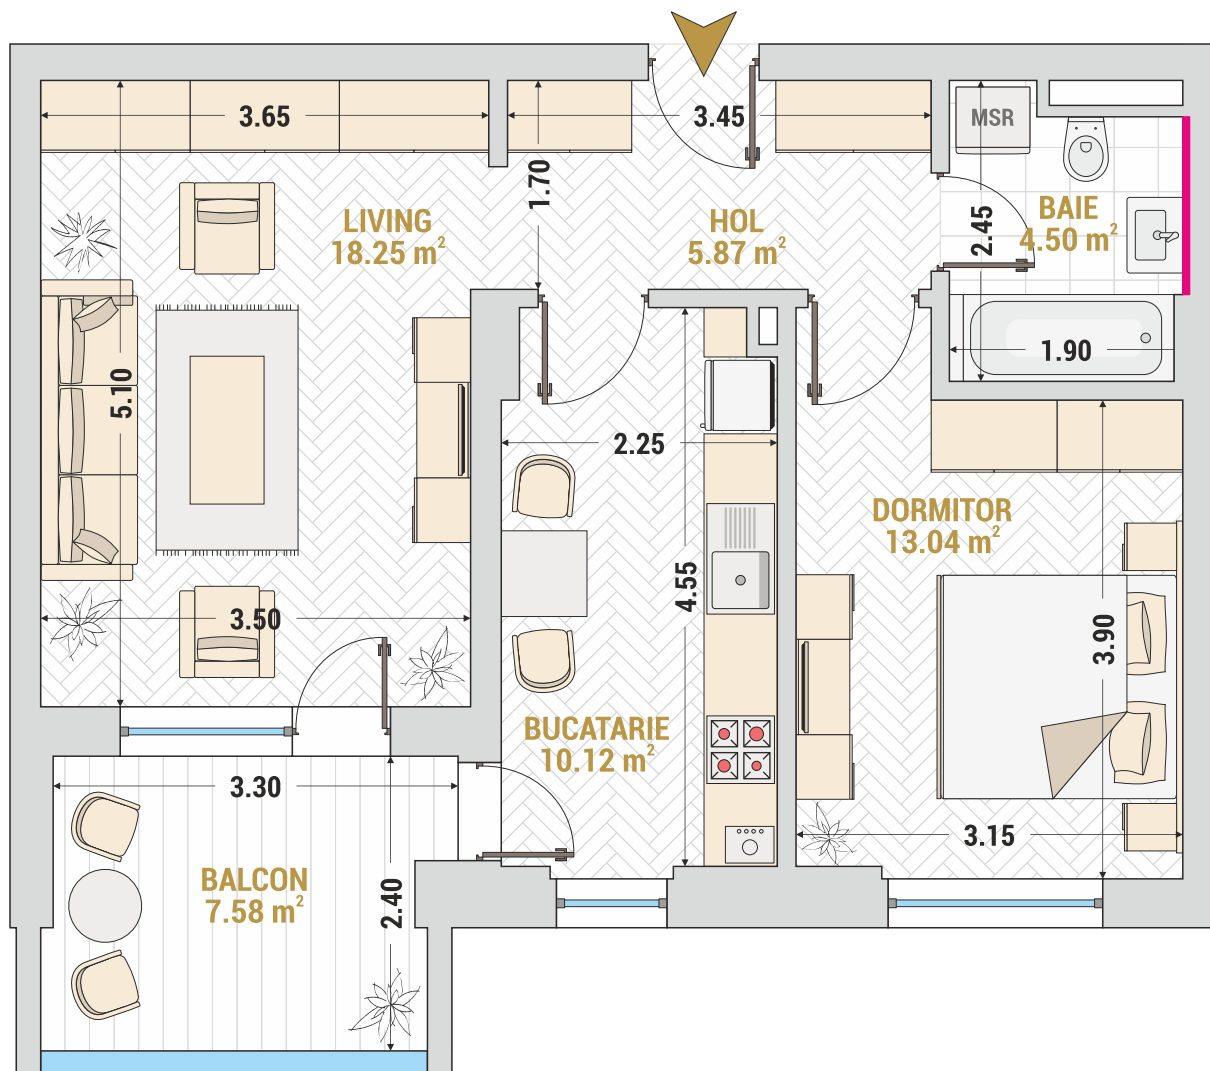

Fisa de finisaje - Apartament cu 2 camere

CORP 7

NR. APARTAMENT		ETAJ		NR. AP. PROIECT
NUME CLIENT				
TELEFON				

CAMERA	VARIANTA	M²	USA
VARIANTA BAIE			
<i>Pardoseala</i>			
<i>Placare Pereti Baza</i>			
<i>Placare Pereti Decor</i>			
Bucatarie			
Living			—
Dormitor			
Hol			—

Fisa de finisaje - Apartament cu 2 camere

CORP 7

NR. APARTAMENT		ETAJ		NR. AP. PROIECT
NUME CLIENT				
TELEFON				

OBSERVATII

SEMNATURA CLIENT

IDEAL RESIDENCE
DEZVOLTATOR IMOBILIAR

APARTAMENT 2 CAMERE TIP 2 - CORP 7

Disponibilitate

Etaj 8 - nr. 64

Living	18.25 m ²
Bucatarie	10.12 m ²
Dormitor	13.04 m ²
Baie	4.50 m ²
Hol	5.87 m ²
Balcon	7.58 m ²
Suprafata construita	73.28 m ²
Suprafata utila	51.78 m ²
Suprafata utila + balcon	59.36 m ²