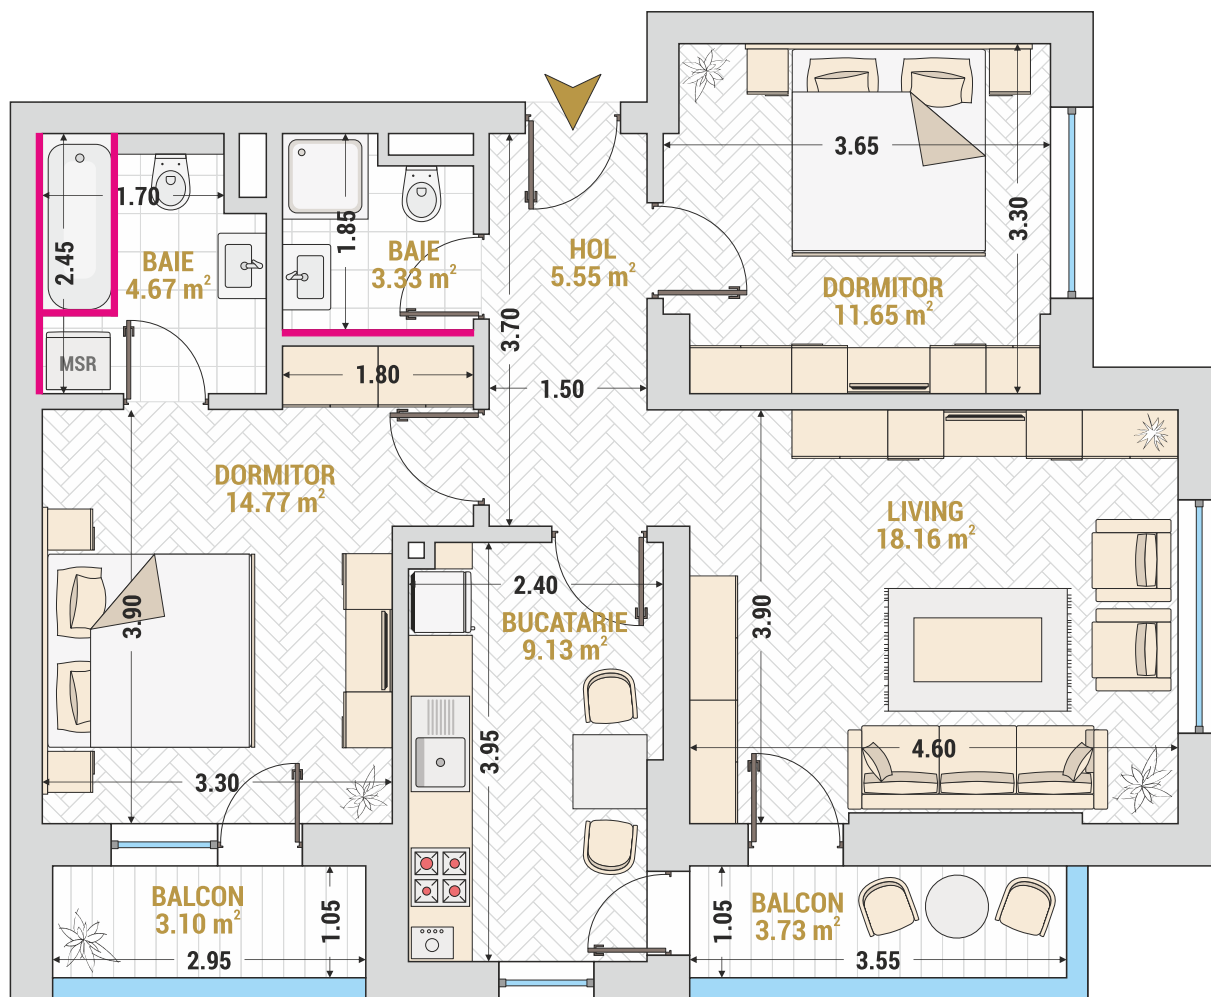

Fisa de finisaje - Apartament cu 3 camere	CORP 7
--	---------------

NR. APARTAMENT	ETAJ	NR. AP. PROIECT
NUME CLIENT		
TELEFON		

CAMERA	VARIANTA	M²	USA
VARIANTA BAIE MARE			
<i>Pardoseala</i>			
<i>Placare Pereti Baza</i>			
<i>Placare Pereti Decor</i>			
VARIANTA BAIE MICA			
<i>Pardoseala</i>			
<i>Placare Pereti Baza</i>			
<i>Placare Pereti Decor</i>			
Bucatarie			
Living			—
Dormitor Mare			
Dormitor Mic			
Hol			—

Fisa de finisaje - Apartament cu 3 camere

CORP 7

NR. APARTAMENT		ETAJ		NR. AP. PROIECT
NUME CLIENT				
TELEFON				

OBSERVATII

SEMNATURA CLIENT

IDEAL RESIDENCE
DEZVOLTATOR IMOBILIAR

APARTAMENT 3 CAMERE TIP 1 - CORP 7

Disponibilitate

Living	18.16 m ²
Bucatarie	9.13 m ²
Dormitor	14.77 m ²
Dormitor	11.65 m ²
Baie	4.67 m ²
Baie	3.33 m ²
Hol	5.55 m ²
Balcon	3.73 m ²
Balcon	3.10 m ²
Suprafata construita	93.89 m ²
Suprafata utila	67.26 m ²
Suprafata utila + Balcoane	74.09 m ²