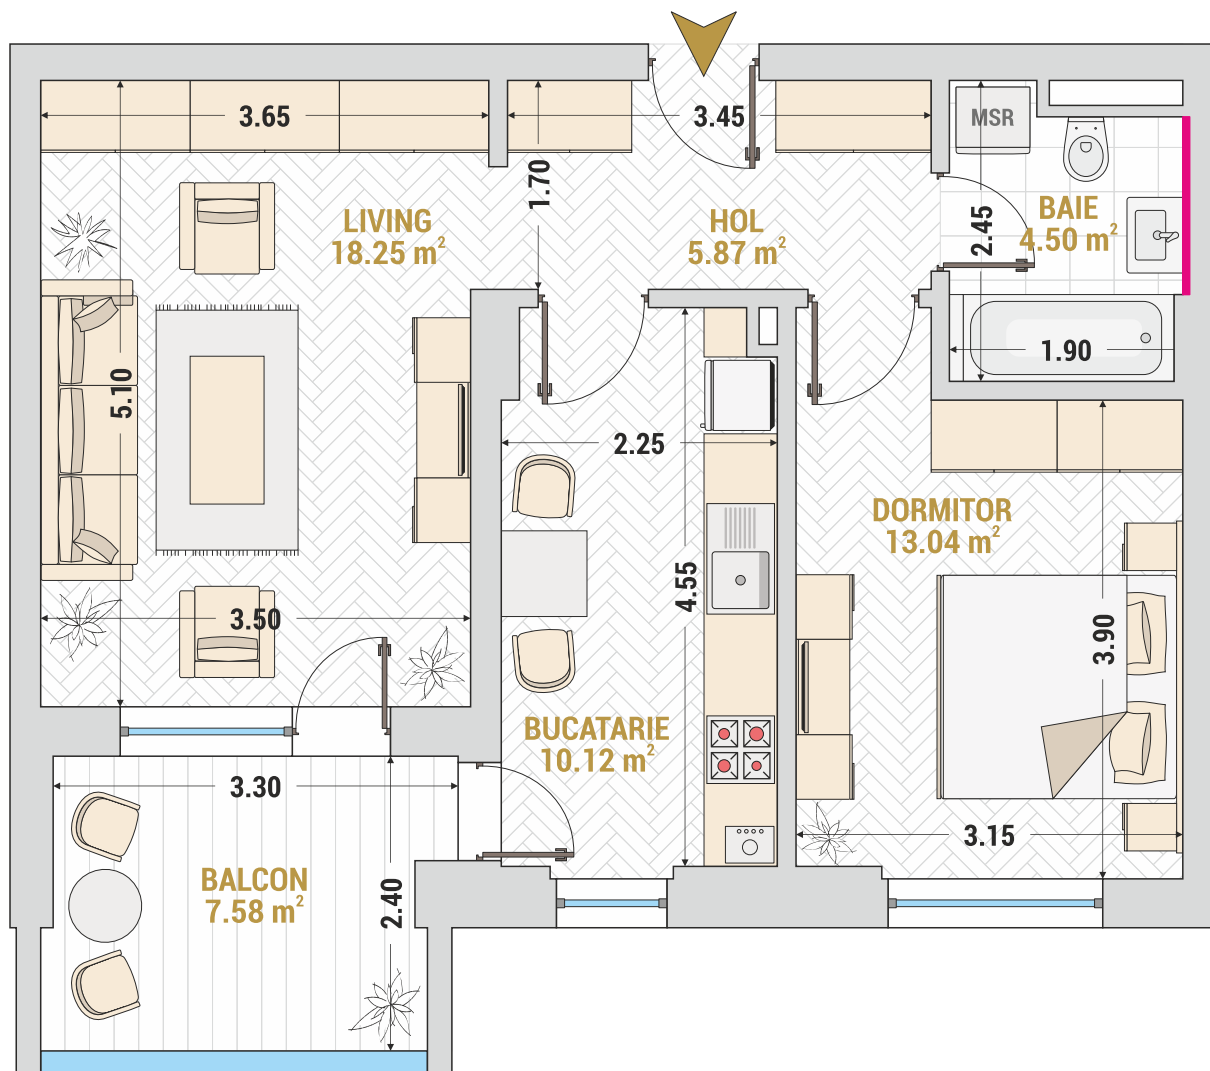

Fisa de finisaje - Apartament cu 2 camere

CORP 7

NR. APARTAMENT		ETAJ		NR. AP. PROIECT
NUME CLIENT				
TELEFON				

CAMERA	VARIANTA	M²	USA
VARIANTA BAIE			
<i>Pardoseala</i>			
<i>Placare Pereti Baza</i>			
<i>Placare Pereti Decor</i>			
Bucatarie			
Living			—
Dormitor			
Hol			—

Fisa de finisaje - Apartament cu 2 camere

CORP 7

NR. APARTAMENT		ETAJ		NR. AP. PROIECT
NUME CLIENT				
TELEFON				

OBSERVATII

SEMNATURA CLIENT

IDEAL RESIDENCE
DEZVOLTATOR IMOBILIAR

APARTAMENT 2 CAMERE TIP 2 - CORP 7

Disponibilitate

Etaj 7 - nr. 56

Living	18.25 m ²
Bucatarie	10.12 m ²
Dormitor	13.04 m ²
Baie	4.50 m ²
Hol	5.87 m ²
Balcon	7.58 m ²
Suprafata construita	73.28 m ²
Suprafata utila	51.78 m ²
Suprafata utila + balcon	59.36 m ²